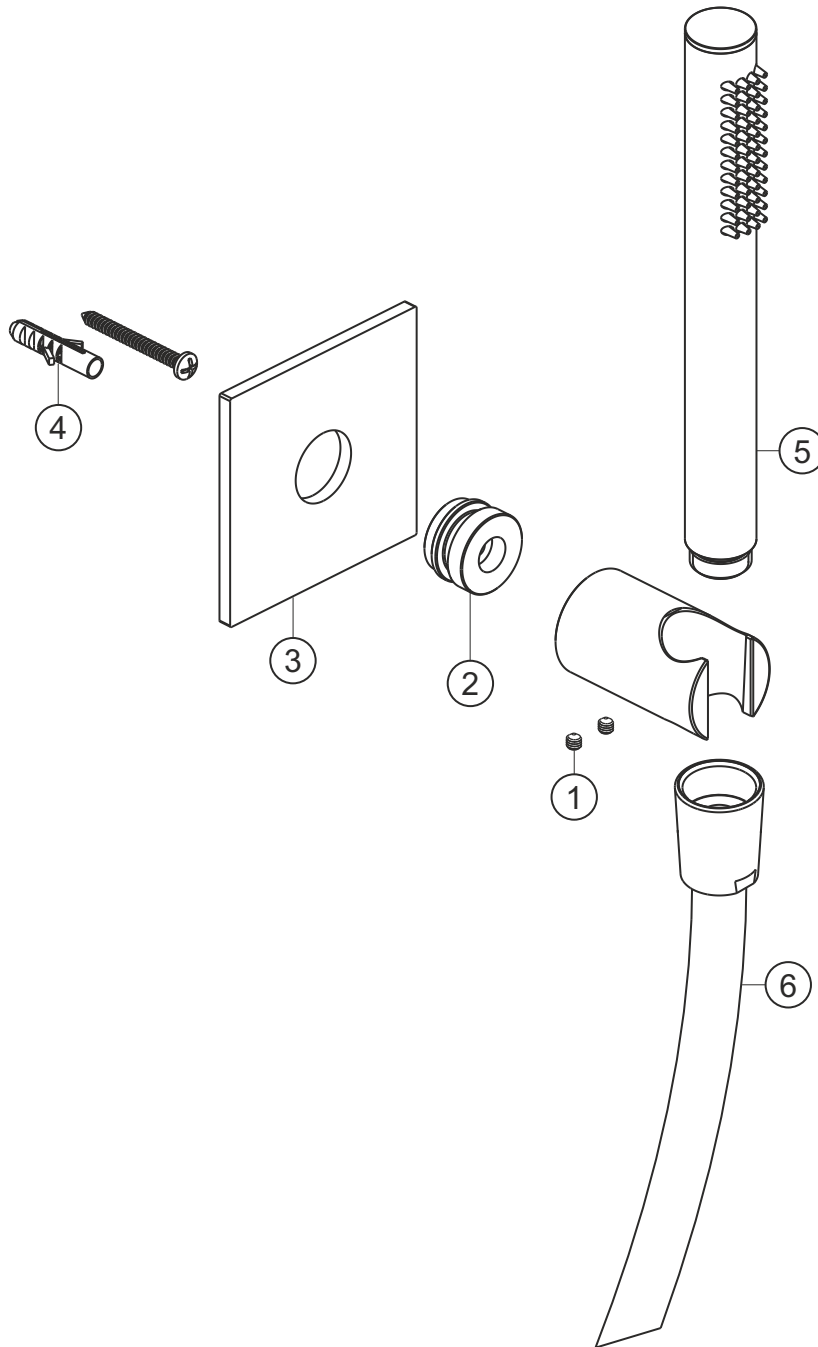

DESIGN iX PVD

Wannenset seven square

Black Steel

21.914000.2.40

herzbach

DESIGN iX PVD

Wannenset seven square

Black Steel

21.914000.2.40

Ersatzteilliste

Pos.	Beschreibung	Art.-Nr.	Preisgruppe	VE
1	Madenschraube M4x4	80.029010.1.09	2	2
2	Befestigungsadapter	80.032065.1.09	5	1
3	Blende	80.073026.2.40	11	1
4	Befestigung	80.075001.1.09	4	1
5	Handbrause	21.977400.1.40	*	1
6	Brauseschlauch 1250 mm	21.925300.1.40	*	1