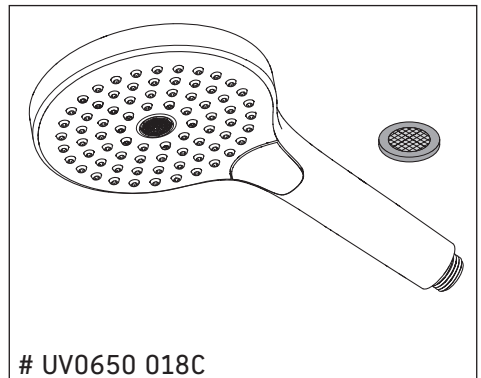

Suihkukahva, käsisuihku

Hånddusj

Stavformat duschmunstycke, handdusch

Sauakujuline dušš, käsidušš

Słuchawka prysznicowa, prysznic ręczny

Душ на стойке, душ на гибком шланге

Tyčová sprcha, ruční sprcha

Tyčová sprcha, ručná sprcha

Keverőzuhany-rúd, kézi zuhany

Štapni tuš, ručni tuš

Duș tubular, duș de mână

Stoječa prha, ročna prha

Неподвижен душ, ръчен душ

Dušas klausule, rokas duša

Strypo formos dušas, rankinis dušas

Stick el dušu, el dušu

撐杆花洒, 手持花洒

막대형 샤워기, 탈착형 샤워기

口ツド設置シャワー, 手持ちシャワー

دش برأس على شكل قضيب مسطح، الدش المحمول باليد

UV0640 0010, # UV0640 001C, # UV0642 0010, # UV0640 0020, # UV0640 002C, # UV0642 0020,
UV0650 0130, # UV0650 013C, # UV0652 0130, # UV0650 0140, # UV0650 014C, # UV0652 0140,
UV0650 0150, # UV0650 015C, # UV0652 0150, # UV0650 0160, # UV0650 016C, # UV0652 0160,
UV0650 0170, # UV0650 017C, # UV0652 0170, # UV0650 018C