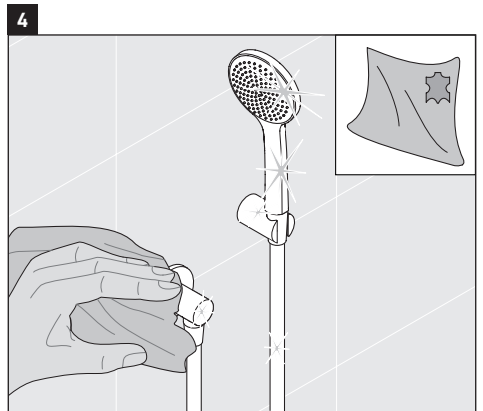

DURAVIT AG
P.O. Box 240
Werderstr. 36
78132 Hornberg
Germany
Phone +49 78 33 70 0
Fax +49 78 33 70 289
info@duravit.com
www.duravit.com