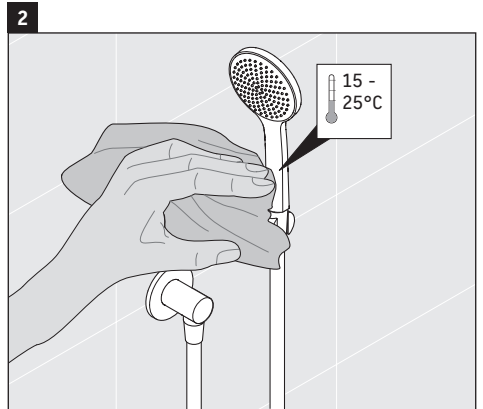

DURAVIT AG
P.O. Box 240
Werderstr. 36
78132 Hornberg
Germany
Phone +49 78 33 70 0
Fax +49 78 33 70 289
info@duravit.com
www.duravit.com