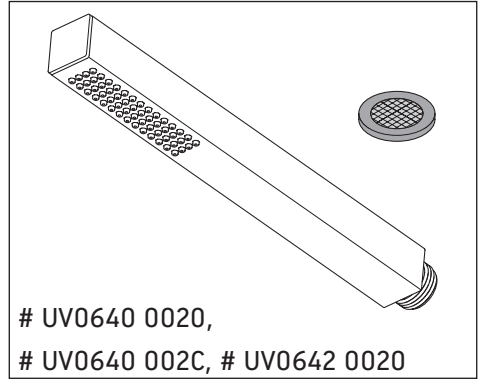

Keverőzuhany-rúd, kézi zuhany

Štapni tuš, ručni tuš

Duș tubular, duș de mână

Stoječa prha, ročna prha

Неподвижен душ, ръчен душ

Dušas klausule, rokas duša

Strypo formos dušas, rankinis dušas

Stick el dušu, el dušu

撐杆花洒, 手持花洒

막대형 샤워기, 탈착형 샤워기

口ツド設置シャワー, 手持ちシャワー

دش برأس على شكل قضيب مسطح، الدش المحمول باليد

UV0640 0010, # UV0640 001C, # UV0642 0010, # UV0640 0020, # UV0640 002C, # UV0642 0020,
UV0650 0130, # UV0650 013C, # UV0652 0130, # UV0650 0140, # UV0650 014C, # UV0652 0140,
UV0650 0150, # UV0650 015C, # UV0652 0150, # UV0650 0160, # UV0650 016C, # UV0652 0160,
UV0650 0170, # UV0650 017C, # UV0652 0170, # UV0650 018C