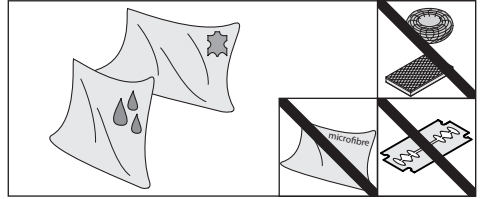

DURAVIT AG
P.O. Box 240
Werderstr. 36
78132 Hornberg
Germany
Phone +49 78 33 70 0
Fax +49 78 33 70 289
info@duravit.com
www.duravit.com