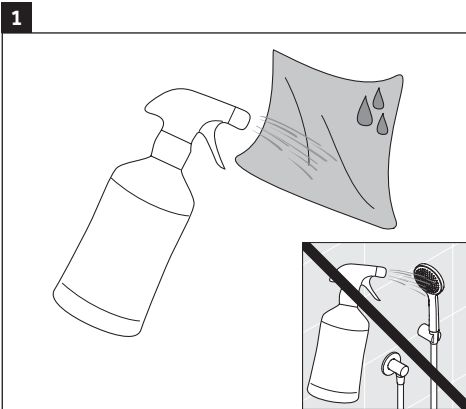

DURAVIT AG
P.O. Box 240
Werderstr. 36
78132 Hornberg
Germany
Phone +49 78 33 70 0
Fax +49 78 33 70 289
info@duravit.com
www.duravit.com