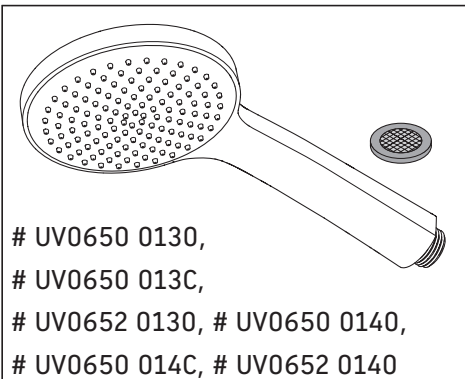

Suihkukahva, käsisuihku

Hånddusj

Stavformat duschmunstycke, handdusch

Sauakujuline dušš, käsidušš

Słuchawka prysznicowa, prysznic ręczny

Душ на стойке, душ на гибком шланге

Tyčová sprcha, ruční sprcha

Tyčová sprcha, ručná sprcha

Keverőzuhany-rúd, kézi zuhany

Štapni tuš, ručni tuš

Duș tubular, duș de mână

Stoječa prha, ročna prha

Неподвижен душ, ръчен душ

Dušas klausule, rokas duša

Strypo formos dušas, rankinis dušas

Stick el dušu, el dušu

撐杆花洒, 手持花洒

막대형 샤워기, 탈착형 샤워기

口ツド設置シャワー, 手持ちシャワー

دش برأس على شكل قضيب مسطح، الدش المحمول باليد

UV0640 0010, # UV0640 001C, # UV0642 0010, # UV0640 0020, # UV0640 002C, # UV0642 0020,
UV0650 0130, # UV0650 013C, # UV0652 0130, # UV0650 0140, # UV0650 014C, # UV0652 0140,
UV0650 0150, # UV0650 015C, # UV0652 0150, # UV0650 0160, # UV0650 016C, # UV0652 0160,
UV0650 0170, # UV0650 017C, # UV0652 0170, # UV0650 018C