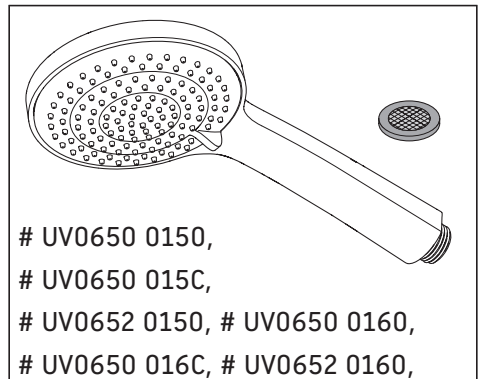

Stabbrause, Handbrause

Hand shower

Pommeau de douche, douchette à main

Staafdouche, handdouche

Teleducha de barra, teleducha

Doccetta a barra, doccetta manuale

Chuveiro de vara, chuveiro de mão

Stangbruser, håndbruser

Suihkukahva, käsisuihku

Hånddusj

Stavformat duschmunstycke, handdusch

Sauakujuline dušš, käsidušš

Słuchawka prysznicowa, prysznic ręczny

Душ на стойке, душ на гибком шланге

Tyčová sprcha, ruční sprcha

Tyčová sprcha, ručná sprcha

Keverőzuhany-rúd, kézi zuhany

Štapni tuš, ručni tuš

Duș tubular, duș de mână

Stoječa prha, ročna prha

Неподвижен душ, ръчен душ

Dušas klausule, rokas duša

Strypo formos dušas, rankinis dušas

Stick el dušu, el dušu

撐杆花洒, 手持花洒

막대형 샤워기, 탈착형 샤워기

口ツド設置シャワー, 手持ちシャワー

دش برأس على شكل قضيب مسطح، الدش المحمول باليد

UV0640 0010, # UV0640 001C, # UV0642 0010, # UV0640 0020, # UV0640 002C, # UV0642 0020,
UV0650 0130, # UV0650 013C, # UV0652 0130, # UV0650 0140, # UV0650 014C, # UV0652 0140,
UV0650 0150, # UV0650 015C, # UV0652 0150, # UV0650 0160, # UV0650 016C, # UV0652 0160,
UV0650 0170, # UV0650 017C, # UV0652 0170, # UV0650 018C