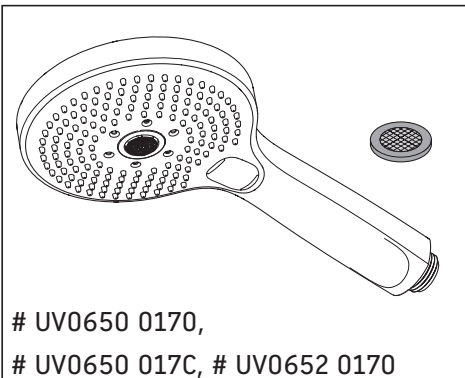

Suihkukahva, käsisuihku

Hånddusj

Stavformat duschmunstycke, handdusch

Sauakujuline dušš, käsidušš

Słuchawka prysznicowa, prysznic ręczny

Душ на стойке, душ на гибком шланге

Tyčová sprcha, ruční sprcha

Tyčová sprcha, ručná sprcha

Keverőzuhany-rúd, kézi zuhany

Štapni tuš, ručni tuš

Duș tubular, duș de mână

Stoječa prha, ročna prha

Неподвижен душ, ръчен душ

Dušas klausule, rokas duša

Strypo formos dušas, rankinis dušas

Stick el dušu, el dušu

撐杆花洒, 手持花洒

막대형 샤워기, 탈착형 샤워기

口ツド設置シャワー, 手持ちシャワー

دش برأس على شكل قضيب مسطح، الدش المحمول باليد

UV0640 0010, # UV0640 001C, # UV0642 0010, # UV0640 0020, # UV0640 002C, # UV0642 0020,
UV0650 0130, # UV0650 013C, # UV0652 0130, # UV0650 0140, # UV0650 014C, # UV0652 0140,
UV0650 0150, # UV0650 015C, # UV0652 0150, # UV0650 0160, # UV0650 016C, # UV0652 0160,
UV0650 0170, # UV0650 017C, # UV0652 0170, # UV0650 018C