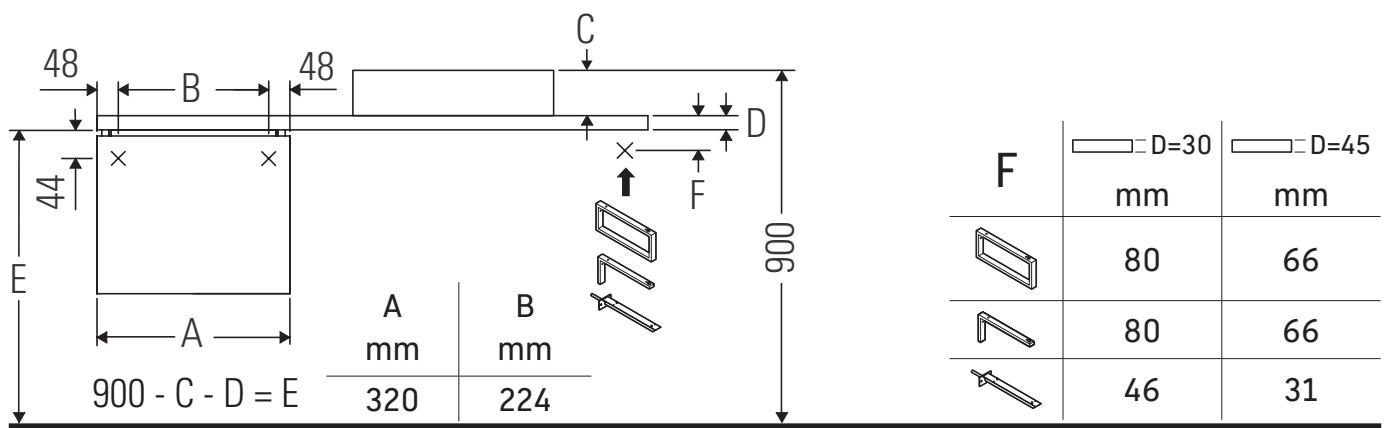

## Montageanleitung

Bohrmaße beachten!

Alle weiteren Montageanleitungen beachten!

Keramiken breiter als 600 mm müssen an der Wand befestigt werden.

Technische Verbesserungen und optische Veränderungen an den abgebildeten Produkten behalten wir uns vor.