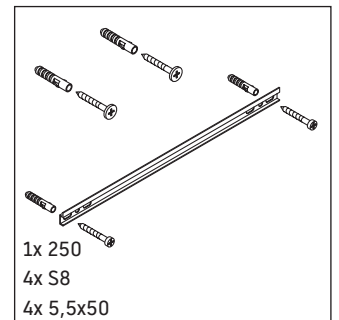

Brioso

BR 5125

Montageanleitung

Bohrmaße beachten!

Alle weiteren Montageanleitungen beachten!

Verwendungshinweise

Die Badmöbelserie entspricht den gültigen Normen und Richtlinien zum Zeitpunkt der Auslieferung und ist für den Einsatz in Bädern konzipiert.

Eine direkte Benetzung mit Wasser z. B. beim Duschen ist zu vermeiden.

Keramiken breiter als 600 mm müssen an der Wand befestigt werden.

Technische Verbesserungen und optische Veränderungen an den abgebildeten Produkten behalten wir uns vor.