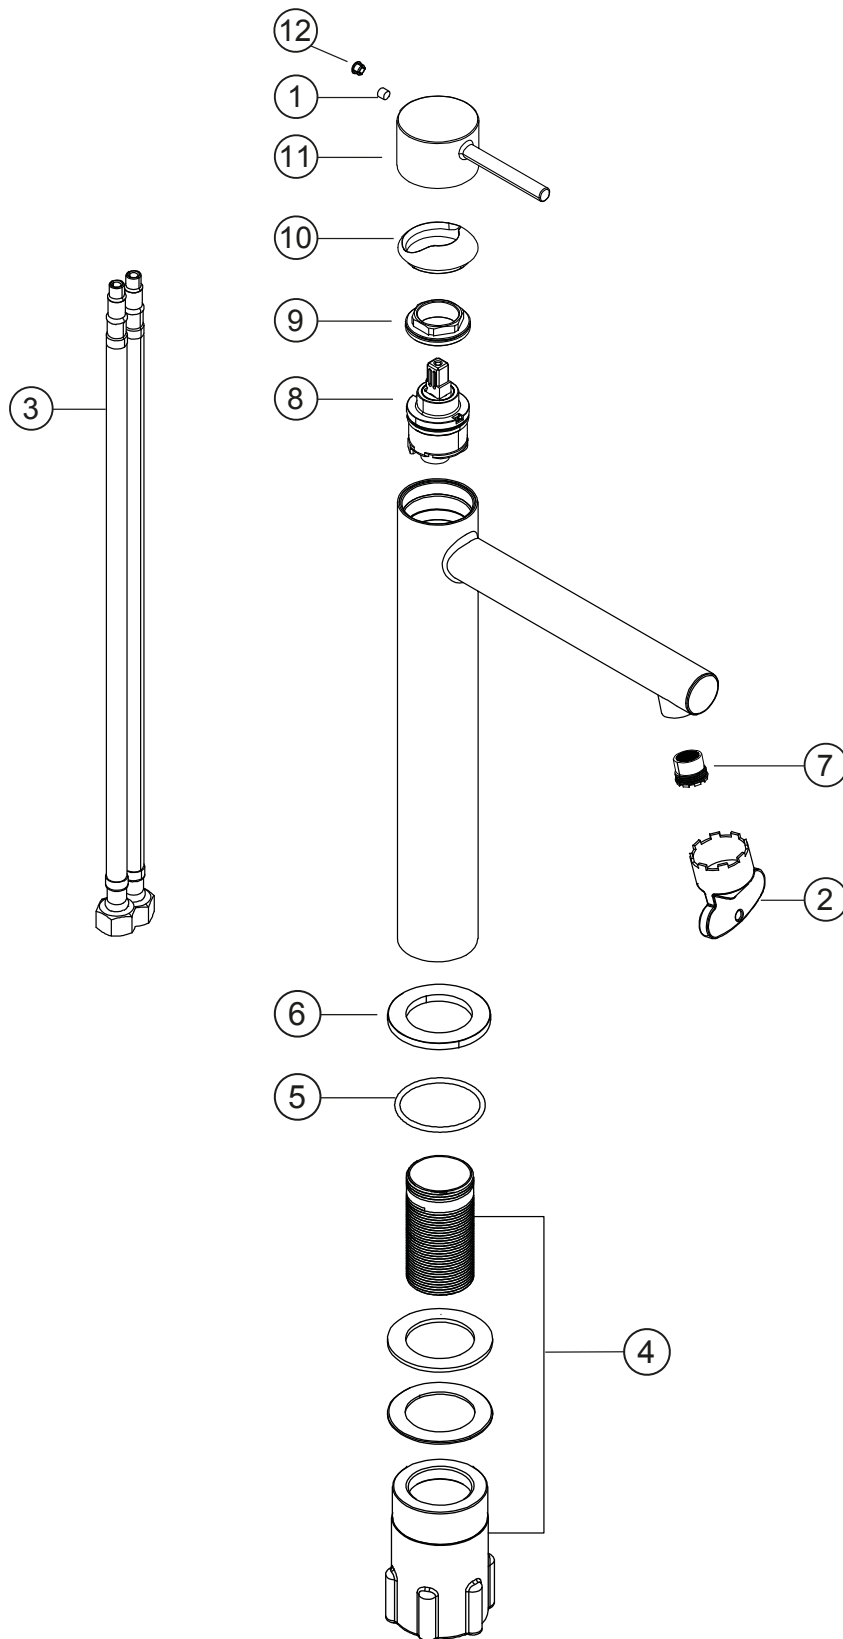

SIRO

Waschtisch-Einlochbatterie XL-Size

PVD Gold

30.120420.3.03

SIRO**Waschtisch-Einlochbatterie XL-Size**

PVD Gold

30.120420.3.03**Ersatzteilliste**

Pos.	Beschreibung	Art.-Nr.	Preisgruppe	VE
1	Inbusschraube für Hebel M5x4 (flach)	80.361386.1.09	1	1
2	Perlatorschlüssel für Eco M24x1	80.305840.1.09	2	1
3	Flexschlauch 10x1x600x3/8	80.308460.1.09	6	1
4	Befestigungssatz	80.480140.1.09	4	1
5	O-Ring für Zierring (38x2,5)	80.362139.1.09	2	1
6	Zierring ohne Dichtung	80.302763.1.01	6	1
7	Perlator Cache Eco M24x1	80.305590.1.09	4	1
8	Keramik-Kartusche 27 mm	80.361954.1.09	7	1
9	Konerring für Kartusche	80.305002.1.09	3	1
10	Glockenkappe für Kartusche	80.307900.1.01	4	1
11	Hebel ohne Inbus/Abdeckung	80.304526.1.01	8	1
12	Plakette für Hebel	80.361380.1.01	2	1