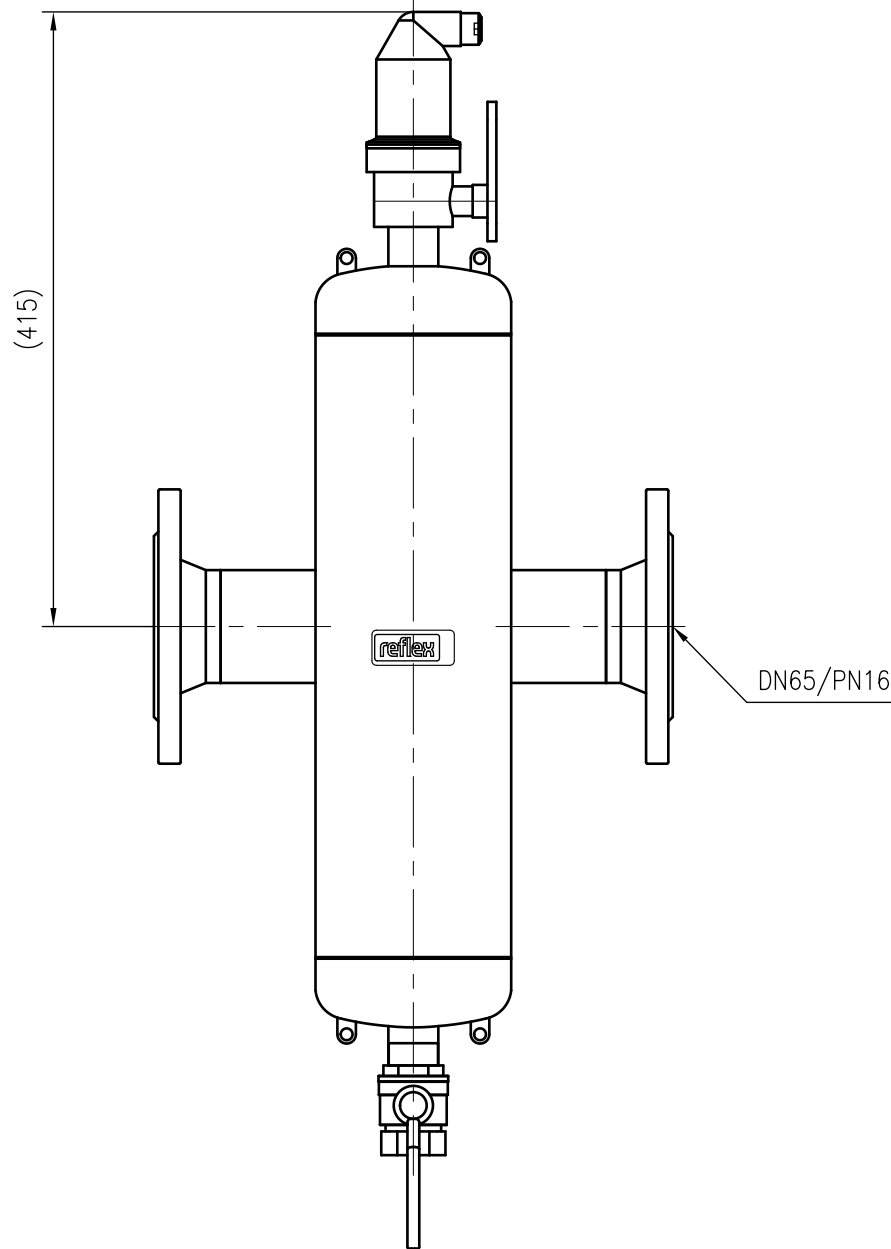

Side view

Front view

Isometric view

Top view

Unterliegt nicht dem Änderungsdienst/ Not subject to change management		Maßstab/ Scale: 1:5	Format/ Size: A3
Revision 14.12.2016	Extwin TW65 – 8253310		