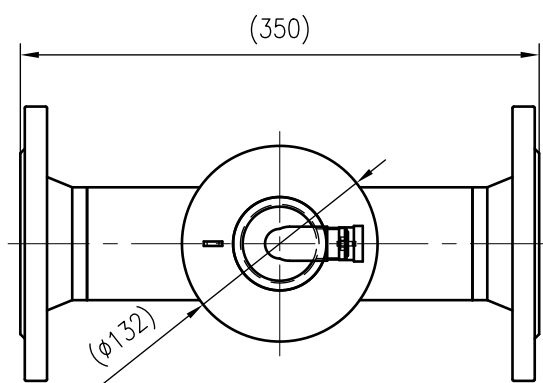

Side view

Front view

Isometric view

Top view

Unterliegt nicht dem Änderungsdienst/ Not subject to change management		Maßstab/ Scale: 1:5	Format/ Size: A3
Revision 14.12.2016	Extwin TW65 – 8253310		