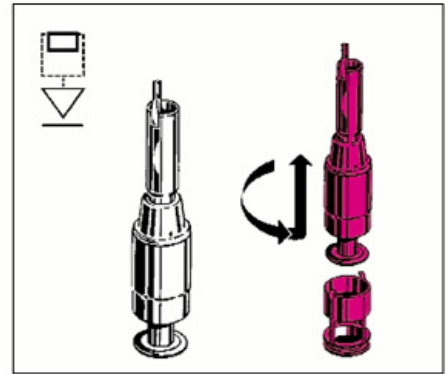

Geberit Montage

int. 7888-01

994.902.00.0

■ GEBERIT

Geberit Service

D	di	Art. Nr./No.
58	32	816.179
63	23	891.015
63	32	816.418
63	23	891.011

Werkeinstellung
Réglé d'usine
Regolazione in fabbrica
Fabriekafstelling

Die Spülwassermenge kann bei Bedarf verändert werden.
 Le débit de la chasse peut être ajusté suivant la cuvette.
 La quantità d'acqua per il risciacquo può essere regolata secondo la necessità.
 De spoelwaterhoeveelheid kan, indien nodig, veranderd worden.