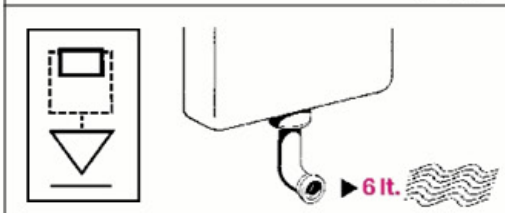

Geberit Montage

int. 7888-01

994.902.00.0

■ GEBERIT

Geberit Service

D	di	Art. Nr./No.
58	32	816.179
63	23	891.015
63	32	816.418
63	23	891.011

Werkeinstellung
Réglé d'usine
Regolazione in fabbrica
Fabriekafstelling

Die Spülwassermenge kann bei Bedarf verändert werden.
 Le débit de la chasse peut être ajusté suivant la cuvette.
 La quantità d'acqua per il risciacquo può essere regolata secondo la necessità.
 De spoelwaterhoeveelheid kan, indien nodig, veranderd worden.