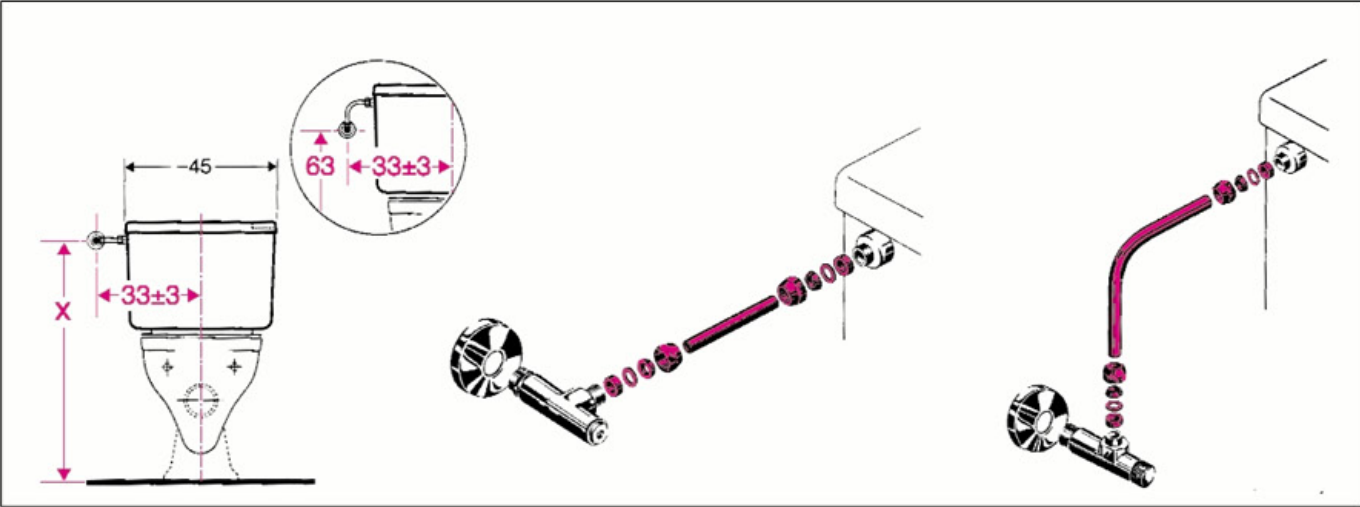

Geberit Montage

int. 7888-01

994.902.00.0

■ GEBERIT

Geberit Service

D	di	Art. Nr./No.
58	32	816.179
63	23	891.015
63	32	816.418
63	23	891.011

Werkeinstellung
Réglé d'usine
Regolazione in fabbrica
Fabriekafstelling

Die Spülwassermenge kann bei Bedarf verändert werden.
 Le débit de la chasse peut être ajusté suivant la cuvette.
 La quantità d'acqua per il risciacquo può essere regolata secondo la necessità.
 De spoelwaterhoeveelheid kan, indien nodig, veranderd worden.

Geberit Montage

Geberit Montage