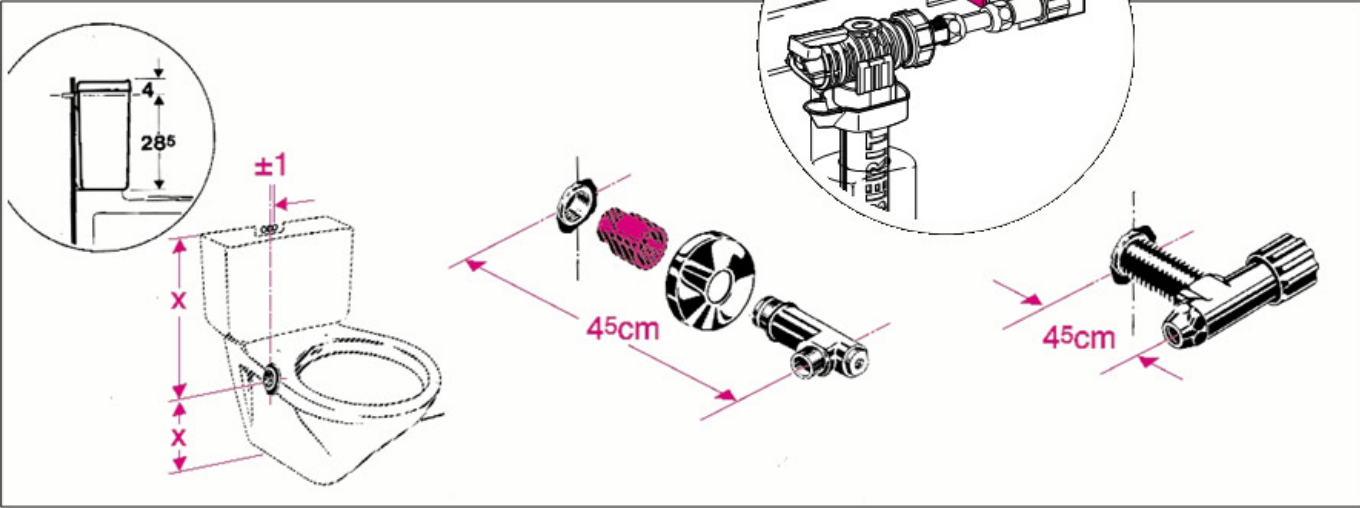

Die Spülwassermenge kann bei Bedarf verändert werden.
 Le débit de la chasse peut être ajusté suivant la cuvette.
 La quantità d'acqua per il risciacquo può essere regolata secondo la necessità.
 De spoelwaterhoeveelheid kan, indien nodig, veranderd worden.

Geberit Montage

Geberit Montage