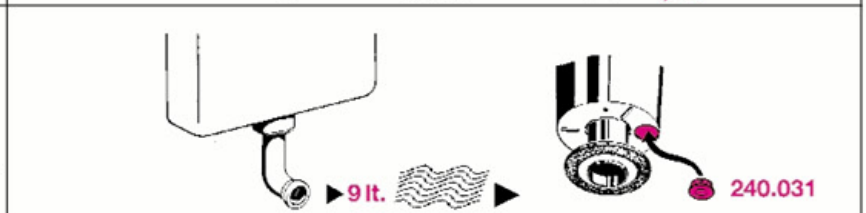

Werkeinstellung
Réglé d'usine
Regolazione in fabbrica
Fabriekafstelling

Die Spülwassermenge kann bei Bedarf verändert werden.
Le débit de la chasse peut être ajusté suivant la cuvette.
La quantità d'acqua per il risciacquo può essere regolata secondo la necessità.
De spoelwaterhoeveelheid kan, indien nodig, veranderd worden.