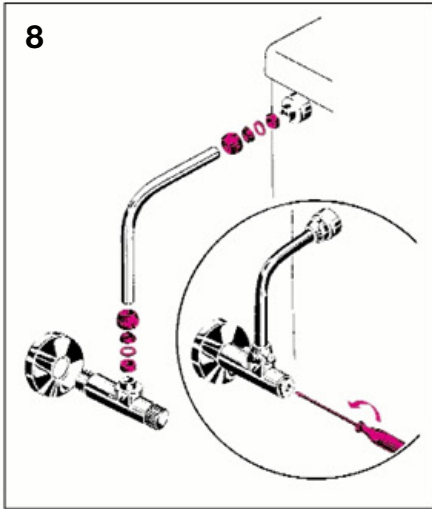

Geberit Montage

int. 7888-01

994.902.00.0

■ GEBERIT

Geberit Service

D	di	Art. Nr./No.
58	32	816.179
63	23	891.015
63	32	816.418
63	23	891.011

Werkeinstellung
Réglé d'usine
Regolazione in fabbrica
Fabriekafstelling

Die Spülwassermenge kann bei Bedarf verändert werden.
 Le débit de la chasse peut être ajusté suivant la cuvette.
 La quantità d'acqua per il risciacquo può essere regolata secondo la necessità.
 De spoelwaterhoeveelheid kan, indien nodig, veranderd worden.

Geberit Montage

Geberit Montage