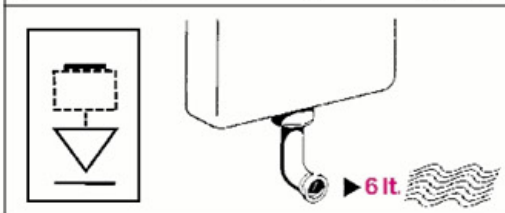

Geberit Montage

int. 7888-01

994.902.00.0

■ GEBERIT

Geberit Service

D	di	Art. Nr./No.
58	32	816.179
63	23	891.015
63	32	816.418
63	23	891.011

Werkeinstellung
Réglé d'usine
Regolazione in fabbrica
Fabriekafstelling

Die Spülwassermenge kann bei Bedarf verändert werden.
 Le débit de la chasse peut être ajusté suivant la cuvette.
 La quantità d'acqua per il risciacquo può essere regolata secondo la necessità.
 De spoelwaterhoeveelheid kan, indien nodig, veranderd worden.