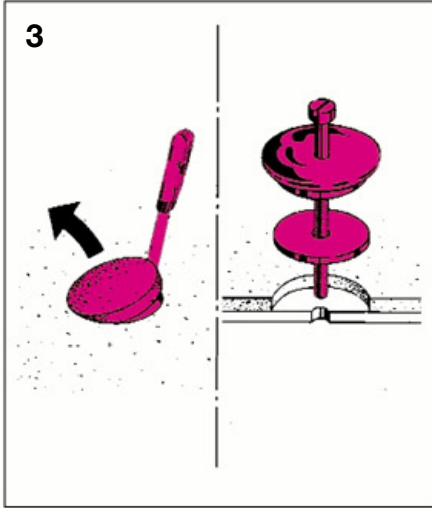

Geberit Montage

int. 7888-01

994.902.00.0

■ GEBERIT

Geberit Service

D	di	Art. Nr./No.
58	32	816.179
63	23	891.015
63	32	816.418
63	23	891.011

Werkeinstellung
Réglé d'usine
Regolazione in fabbrica
Fabriekafstelling

Die Spülwassermenge kann bei Bedarf verändert werden.
 Le débit de la chasse peut être ajusté suivant la cuvette.
 La quantità d'acqua per il risciacquo può essere regolata secondo la necessità.
 De spoelwaterhoeveelheid kan, indien nodig, veranderd worden.