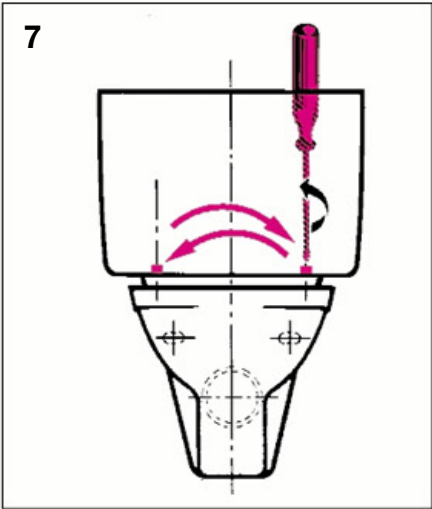

Geberit Montage

int. 7888-01

994.902.00.0

■ GEBERIT

Geberit Service

D	di	Art. Nr./No.
58	32	816.179
63	23	891.015
63	32	816.418
63	23	891.011