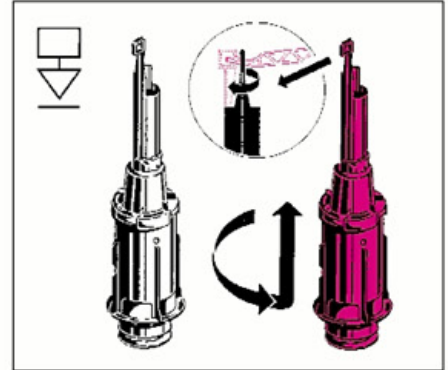

Geberit Service

D	di	Art. Nr./No.
58	32	816.179
63	23	891.015
63	32	816.418
63	23	891.011