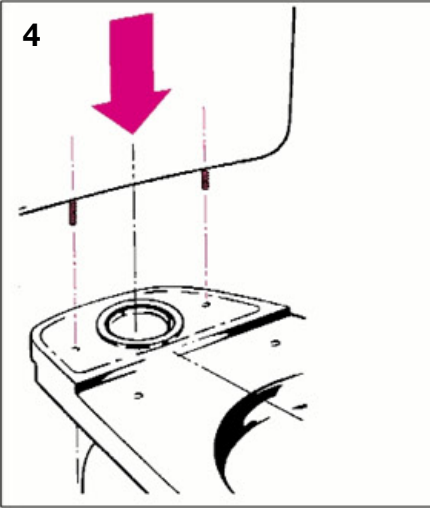

Geberit Montage

int. 7888-01

994.902.00.0

■ GEBERIT

Geberit Service

D	di	Art. Nr./No.
58	32	816.179
63	23	891.015
63	32	816.418
63	23	891.011