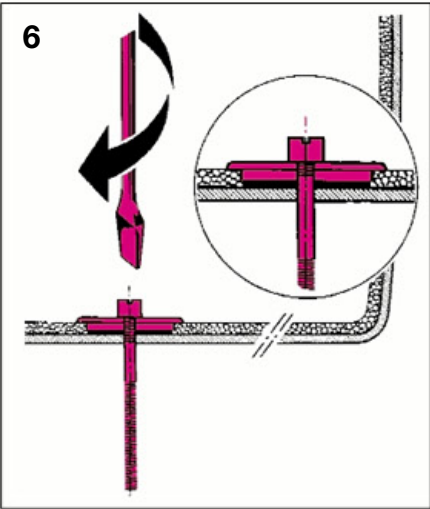

Geberit Montage

int. 7888-01

994.902.00.0

■ GEBERIT

Geberit Service

D	di	Art. Nr./No.
58	32	816.179
63	23	891.015
63	32	816.418
63	23	891.011

Werkeinstellung
Réglé d'usine
Regolazione in fabbrica
Fabriekafstelling

Die Spülwassermenge kann bei Bedarf verändert werden.
 Le débit de la chasse peut être ajusté suivant la cuvette.
 La quantità d'acqua per il risciacquo può essere regolata secondo la necessità.
 De spoelwaterhoeveelheid kan, indien nodig, veranderd worden.

Geberit Montage

Geberit Montage