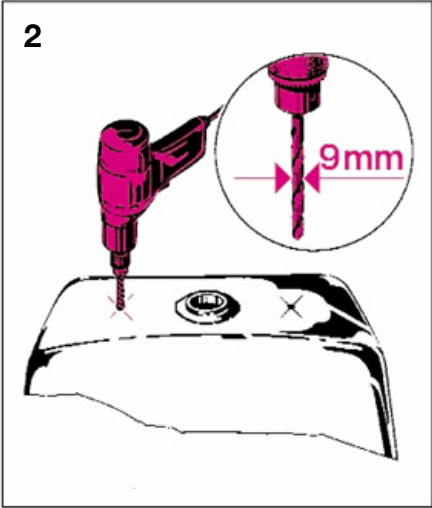

Geberit Montage

int. 7888-01

994.902.00.0

■ GEBERIT

Geberit Service

D	di	Art. Nr./No.
58	32	816.179
63	23	891.015
63	32	816.418
63	23	891.011

Werkeinstellung
Réglé d'usine
Regolazione in fabbrica
Fabriekafstelling

Die Spülwassermenge kann bei Bedarf verändert werden.
 Le débit de la chasse peut être ajusté suivant la cuvette.
 La quantità d'acqua per il risciacquo può essere regolata secondo la necessità.
 De spoelwaterhoeveelheid kan, indien nodig, veranderd worden.