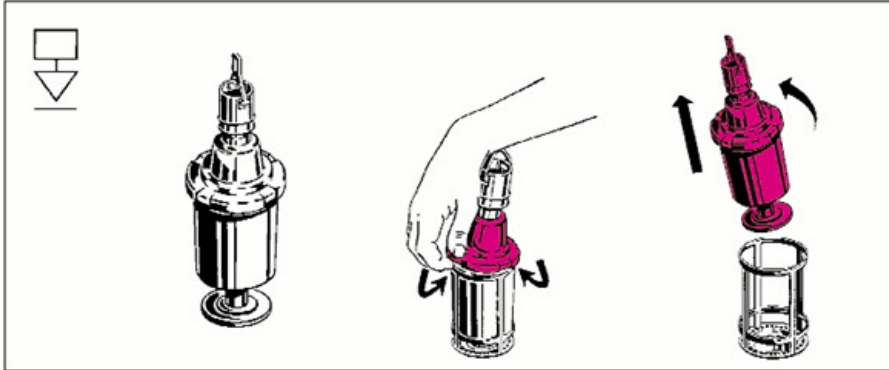

Geberit Montage

int. 7888-01

994.902.00.0

■ GEBERIT

Geberit Service

D	di	Art. Nr./No.
58	32	816.179
63	23	891.015
63	32	816.418
63	23	891.011

Werkeinstellung
Réglé d'usine
Regolazione in fabbrica
Fabriekafstelling

Die Spülwassermenge kann bei Bedarf verändert werden.
 Le débit de la chasse peut être ajusté suivant la cuvette.
 La quantità d'acqua per il risciacquo può essere regolata secondo la necessità.
 De spoelwaterhoeveelheid kan, indien nodig, veranderd worden.