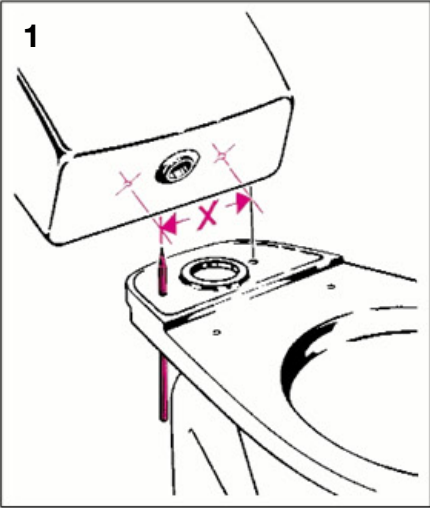

Geberit Montage

int. 7888-01

994.902.00.0

■ GEBERIT

Geberit Service

D	di	Art. Nr./No.
58	32	816.179
63	23	891.015
63	32	816.418
63	23	891.011

Werkeinstellung
Réglé d'usine
Regolazione in fabbrica
Fabriekafstelling

Die Spülwassermenge kann bei Bedarf verändert werden.
 Le débit de la chasse peut être ajusté suivant la cuvette.
 La quantità d'acqua per il risciacquo può essere regolata secondo la necessità.
 De spoelwaterhoeveelheid kan, indien nodig, veranderd worden.

Geberit Montage

Geberit Montage