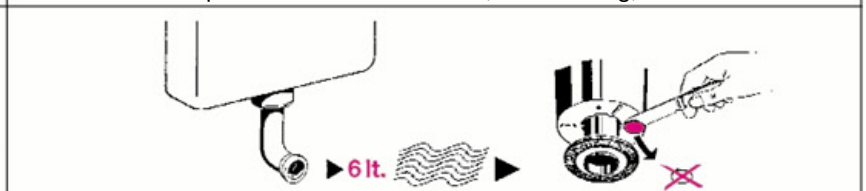

Die Spülwassermenge kann bei Bedarf verändert werden.
 Le débit de la chasse peut être ajusté suivant la cuvette.
 La quantità d'acqua per il risciacquo può essere regolata secondo la necessità.
 De spoelwaterhoeveelheid kan, indien nodig, veranderd worden.