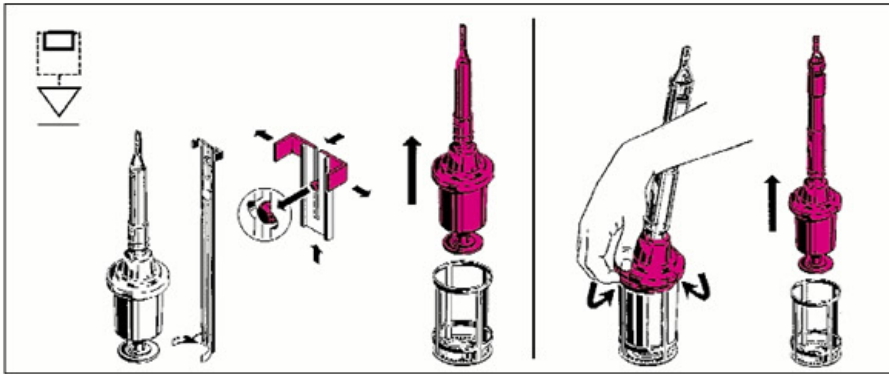

Geberit Montage

int. 7888-01

994.902.00.0

■ GEBERIT

Geberit Service

D	di	Art. Nr./No.
58	32	816.179
63	23	891.015
63	32	816.418
63	23	891.011

Werkeinstellung
Réglé d'usine
Regolazione in fabbrica
Fabriekafstelling

Die Spülwassermenge kann bei Bedarf verändert werden.
 Le débit de la chasse peut être ajusté suivant la cuvette.
 La quantità d'acqua per il risciacquo può essere regolata secondo la necessità.
 De spoelwaterhoeveelheid kan, indien nodig, veranderd worden.

Geberit Montage

Geberit Montage