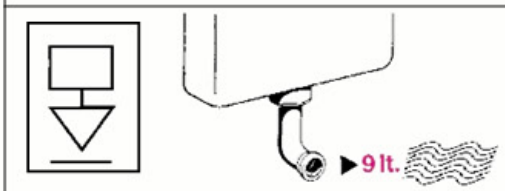

Geberit Montage

int. 7888-01

994.902.00.0

■ GEBERIT

Geberit Service

D	di	Art. Nr./No.
58	32	816.179
63	23	891.015
63	32	816.418
63	23	891.011

Werkeinstellung
Réglé d'usine
Regolazione in fabbrica
Fabriekafstelling

Die Spülwassermenge kann bei Bedarf verändert werden.
 Le débit de la chasse peut être ajusté suivant la cuvette.
 La quantità d'acqua per il risciacquo può essere regolata secondo la necessità.
 De spoelwaterhoeveelheid kan, indien nodig, veranderd worden.