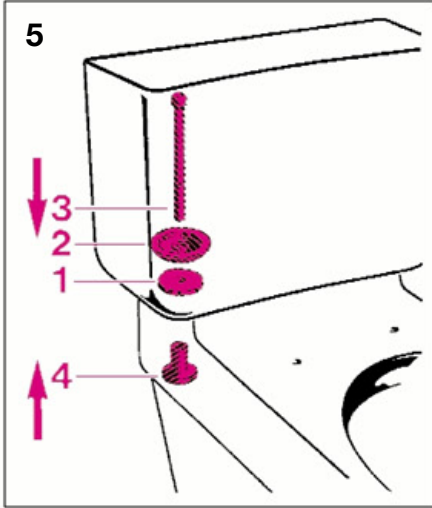

Geberit Montage

int. 7888-01

994.902.00.0

■ GEBERIT

Geberit Service

D	di	Art. Nr./No.
58	32	816.179
63	23	891.015
63	32	816.418
63	23	891.011

Werkeinstellung
Réglé d'usine
Regolazione in fabbrica
Fabriekafstelling

Die Spülwassermenge kann bei Bedarf verändert werden.
 Le débit de la chasse peut être ajusté suivant la cuvette.
 La quantità d'acqua per il risciacquo può essere regolata secondo la necessità.
 De spoelwaterhoeveelheid kan, indien nodig, veranderd worden.

Geberit Montage

Geberit Montage