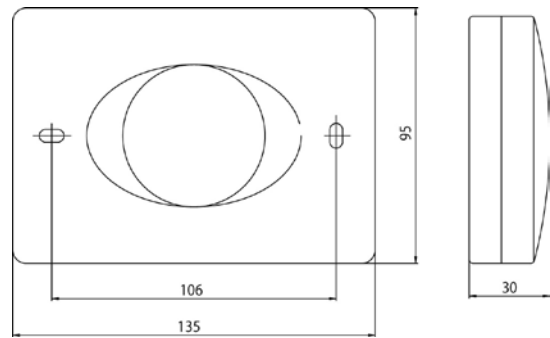

PRODUKTINFORMATION

Hygienebeutelbox schwarz

Art.-Nr.0553 133 00

Nachfüllbox, 25 Stk. (355300001)