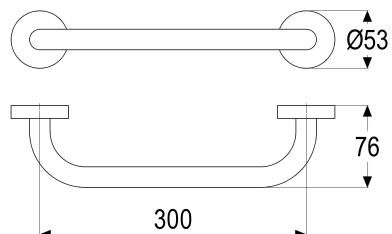

Z043365-00010 SH HALTEGRIFF GAMMA_300

Produktabbildung

Maßzeichnung

Produktbeschreibung

Haltegriff
chrom
mit Wandbefestigung

Ausschreibungstext

Z043365-00010
Heinrich Schulte
Haltegriff
gamma_300
chrom
Länge 300 mm
Wandmontage
mit Wandbefestigung