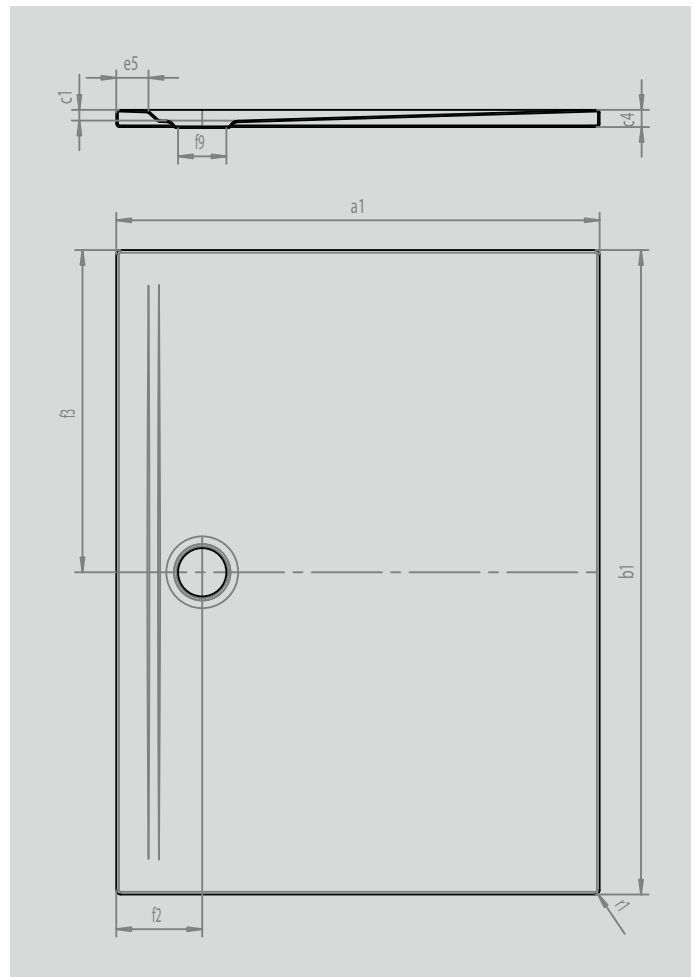

SUPERPLAN ZERO

- von drei Seiten schwellenlos begehbar
- besonders wandnaher Ablauf und gleichmäßiges Gefälle für eine durchgehend ebene Standfläche
- großzügige Gestaltung, nahtlose Übergänge für kleine und große Bäder
- klare Kanten und spitze Eckradien für minimale Fugen und eine einheitliche Optik
- geringe Aufbauhöhe für leichten, bodenebenen Einbau – auch bei Großformaten

Abbildung ähnlich

SECURE⁺

Modell		1608
Äußere Länge	a_1	800 mm
Äußere Breite	b_1	1700 mm
Tiefe Innen	c_1	20 mm
Randhöhe	c_4	32 mm
Randbreite	e_5	60 mm
Durchmesser Ablaufloch	f_9	Ø 90 mm
Abstand Wannrand bis Mitte Ablaufloch	$f_2; f_3$	160; 850 mm
Äußerer Radius	r_1	8 mm
Nettogewicht		35 kg
SECURE PLUS		Vollflächig