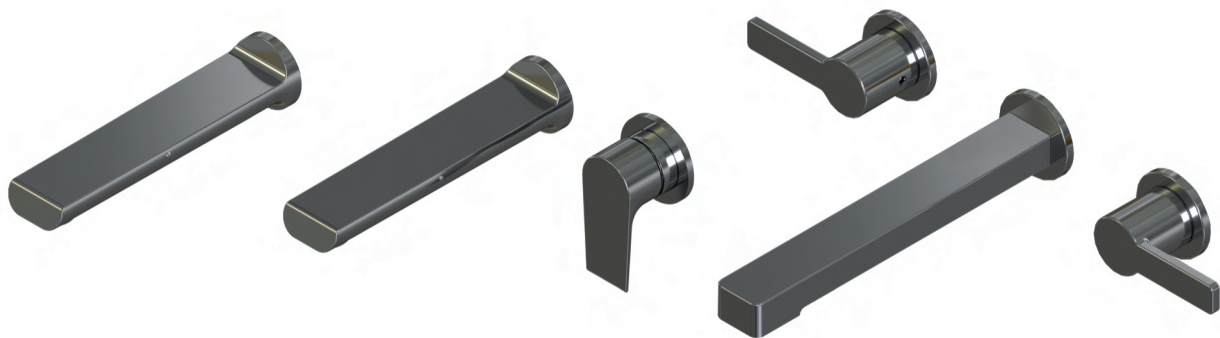

# Concealed Wall Mounted Mixers

General  
Instruction

Villeroy & Boch

- |                                       |                                 |                                 |                                  |
|---------------------------------------|---------------------------------|---------------------------------|----------------------------------|
| <b>DE</b> Montageanleitung            | <b>AR</b> دليل التركيب          | <b>HU</b> Szerelési útmutató    | <b>PT</b> Instruções de montagem |
| <b>EN</b> Installation instructions   | <b>BG</b> Ръководство за монтаж | <b>ID</b> Petunjuk pemasangan   | <b>RO</b> Manual de montaj       |
| <b>ES</b> Instrucciones de montaje    | <b>CS</b> Návod k montáži       | <b>JA</b> 取付説明書                 | <b>SK</b> Návod na montáž        |
| <b>FR</b> Instructions de montage     | <b>DA</b> Monteringsvejledning  | <b>KO</b> 설치 가이드                | <b>SL</b> Navodila za montažo    |
| <b>IT</b> Istruzioni per il montaggio | <b>ET</b> Paigaldusjuhend       | <b>LT</b> Montavimo instrukcija | <b>SV</b> Monteringsanvisning    |
| <b>NL</b> Montagehandleiding          | <b>EL</b> Οδηγίες τοποθέτησης   | <b>LV</b> Montāžas instrukcija  | <b>TH</b> คู่มือการติดตั้ง       |
| <b>RU</b> Инструкция по монтажу       | <b>FI</b> Asennusohje           | <b>NO</b> Monteringsanvisning   | <b>TR</b> Montaj kılavuzu        |
| <b>ZH</b> 安装说明                        | <b>HR</b> Uputa za montažu      | <b>PL</b> Instrukcja montażu    | <b>UK</b> Інструкція з монтажу   |