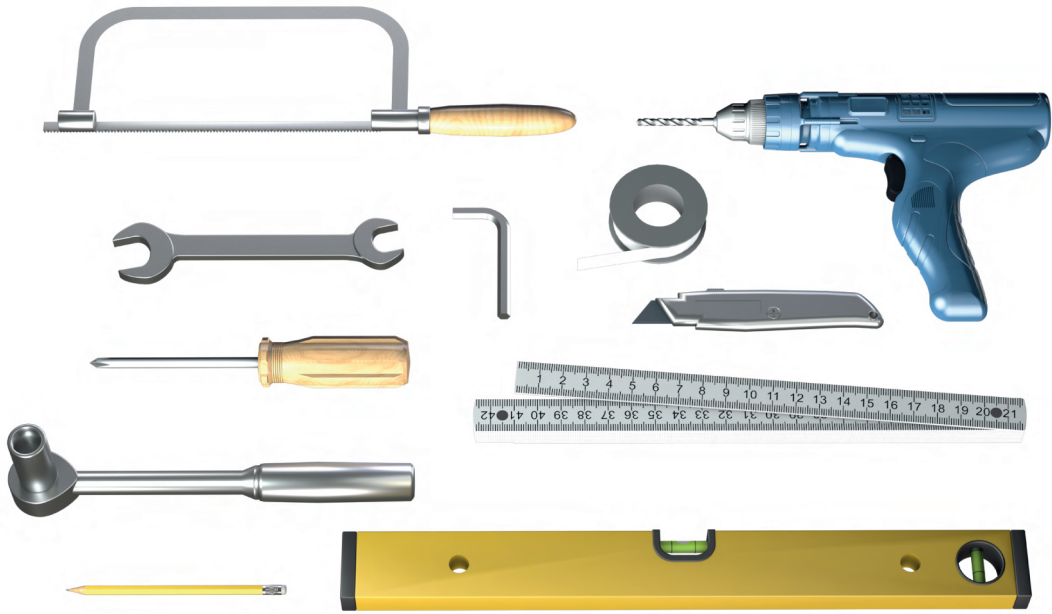

# Concealed Wall Mounted Mixers

General  
Instruction

Villeroy & Boch

- |                                       |                                 |                                 |                                  |
|---------------------------------------|---------------------------------|---------------------------------|----------------------------------|
| <b>DE</b> Montageanleitung            | <b>AR</b> دليل التركيب          | <b>HU</b> Szerelési útmutató    | <b>PT</b> Instruções de montagem |
| <b>EN</b> Installation instructions   | <b>BG</b> Ръководство за монтаж | <b>ID</b> Petunjuk pemasangan   | <b>RO</b> Manual de montaj       |
| <b>ES</b> Instrucciones de montaje    | <b>CS</b> Návod k montáži       | <b>JA</b> 取付説明書                 | <b>SK</b> Návod na montáž        |
| <b>FR</b> Instructions de montage     | <b>DA</b> Monteringsvejledning  | <b>KO</b> 설치 가이드                | <b>SL</b> Navodila za montažo    |
| <b>IT</b> Istruzioni per il montaggio | <b>ET</b> Paigaldusjuhend       | <b>LT</b> Montavimo instrukcija | <b>SV</b> Monteringsanvisning    |
| <b>NL</b> Montagehandleiding          | <b>EL</b> Οδηγίες τοποθέτησης   | <b>LV</b> Montāžas instrukcija  | <b>TH</b> คู่มือการติดตั้ง       |
| <b>RU</b> Инструкция по монтажу       | <b>FI</b> Asennusohje           | <b>NO</b> Monteringsanvisning   | <b>TR</b> Montaj kılavuzu        |
| <b>ZH</b> 安装说明                        | <b>HR</b> Uputa za montažu      | <b>PL</b> Instrukcja montażu    | <b>UK</b> Інструкція з монтажу   |