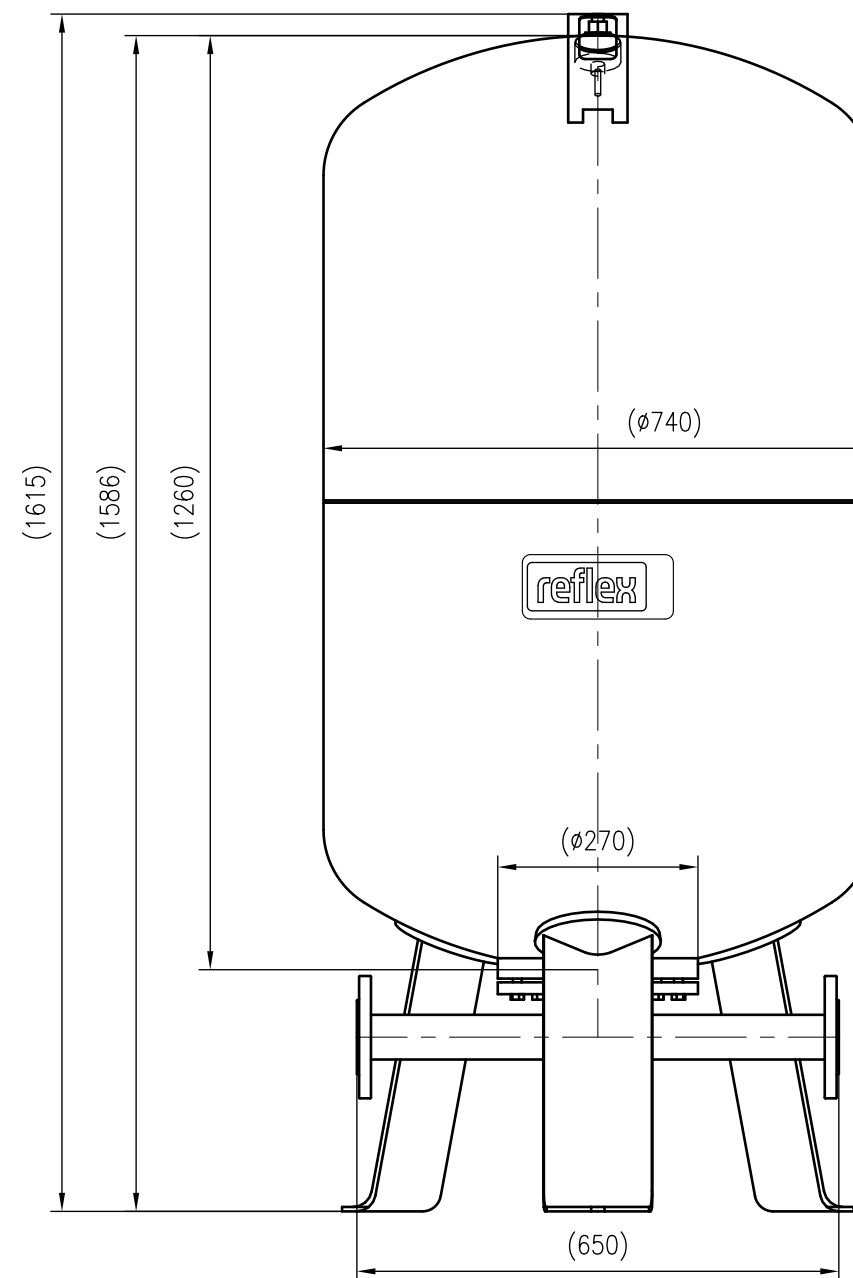

Side view

Front view

Isometric view

Top view

Unterliegt nicht dem Änderungsdienst/ Not subject to change management	Maßstab/ Scale: 1:10	Format/ Size: A2
Revision 04.05.2016	Refix DT 500 16bar – 7370500	