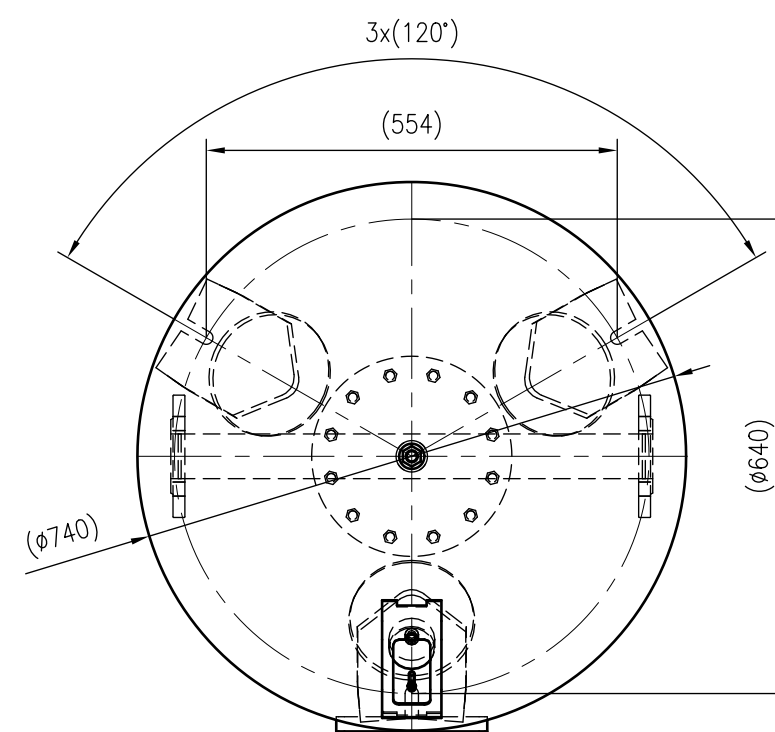

Side view

Front view

Isometric view

Top view

Unterliegt nicht dem Änderungsdienst/ Not subject to change management	Maßstab/ Scale: 1:10	Format/ Size: A2
Revision 04.05.2016	Refix DT 500 16bar – 7370500	