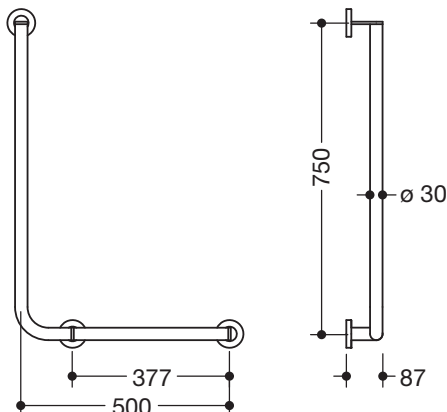

Abmessungen in mm

Oberflächen/Farben

Alternative Oberfläche

Technische Änderungen vorbehalten, 26.03.2021

HEWI Heinrich Wilke GmbH
Postfach 1260
D-34442 Bad Arolsen

Telefon: +49 5691 82-0
Telefax: +49 5691 82-319

info@hewi.de
www.hewi.com