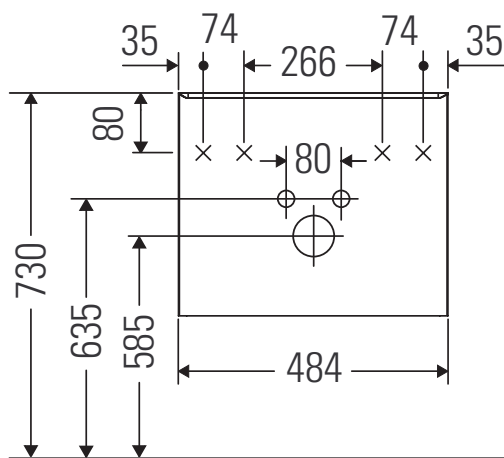

# # DE 4219 L/R

## Montageanleitung

W mm	X mm
120	730

Vero Air # 072450