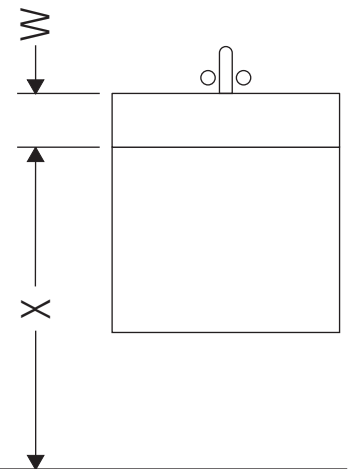

## Montageanleitung

W mm	X mm
120	730

Vero Air # 072450