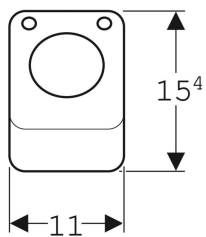

Geberit Wandfußdrücker für WC-Steuerung mit pneumatischer Spülauslösung

Beispielbild

Art.-Nr. **VE1**

240.872.00.1 1 St.
