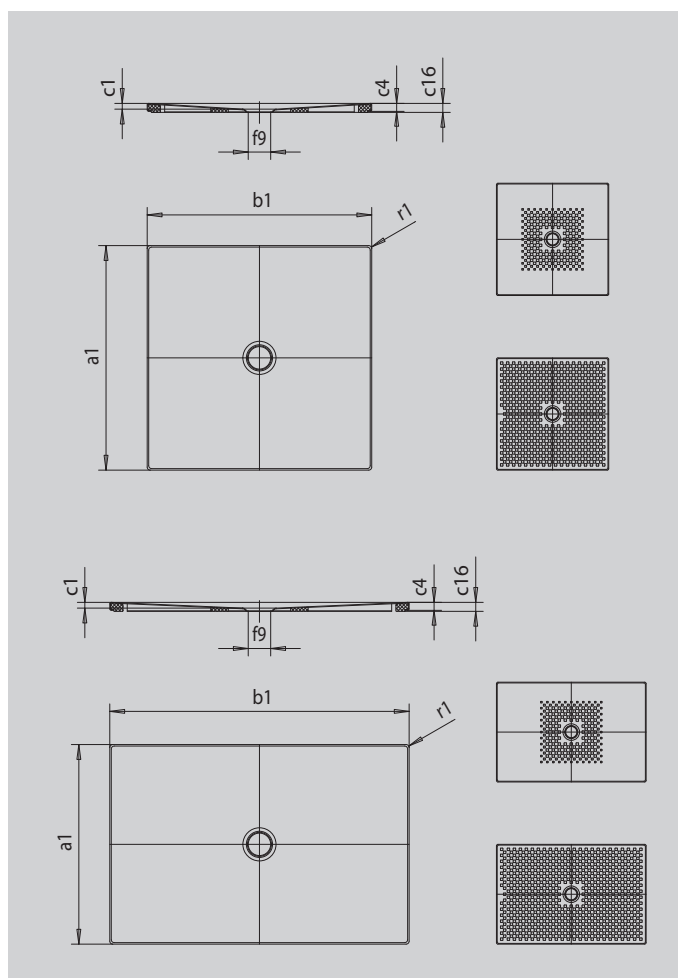

SCONA MIT WANNENTRÄGER EXTRAFLACH

- harmonisches Design mit zentriertem Ablauf
- aus KALDEWEI Stahl-Emaile
- Ablaufdeckel bündig in die Duschfläche integriert (nur in Kombination mit den Ablaufgamituren KA 90)

Abbildung ähnlich

SECURE⁺

Modell		963
Äußere Länge	a_1	900 mm
Äußere Breite	b_1	1100 mm
Tiefe Innen	c_1	23 mm
Randhöhe	c_4	32 mm
Höhe mit Wannenträger extraflach	c_{16}	49 mm
Durchmesser Ablaufloch	f_9	Ø 90 mm
Äußerer Radius	r_1	12 mm
Nettogewicht		25 kg
Antislip		492 x 492 mm
Vollantislip		836 x 1028 mm
SECURE PLUS		Vollflächig