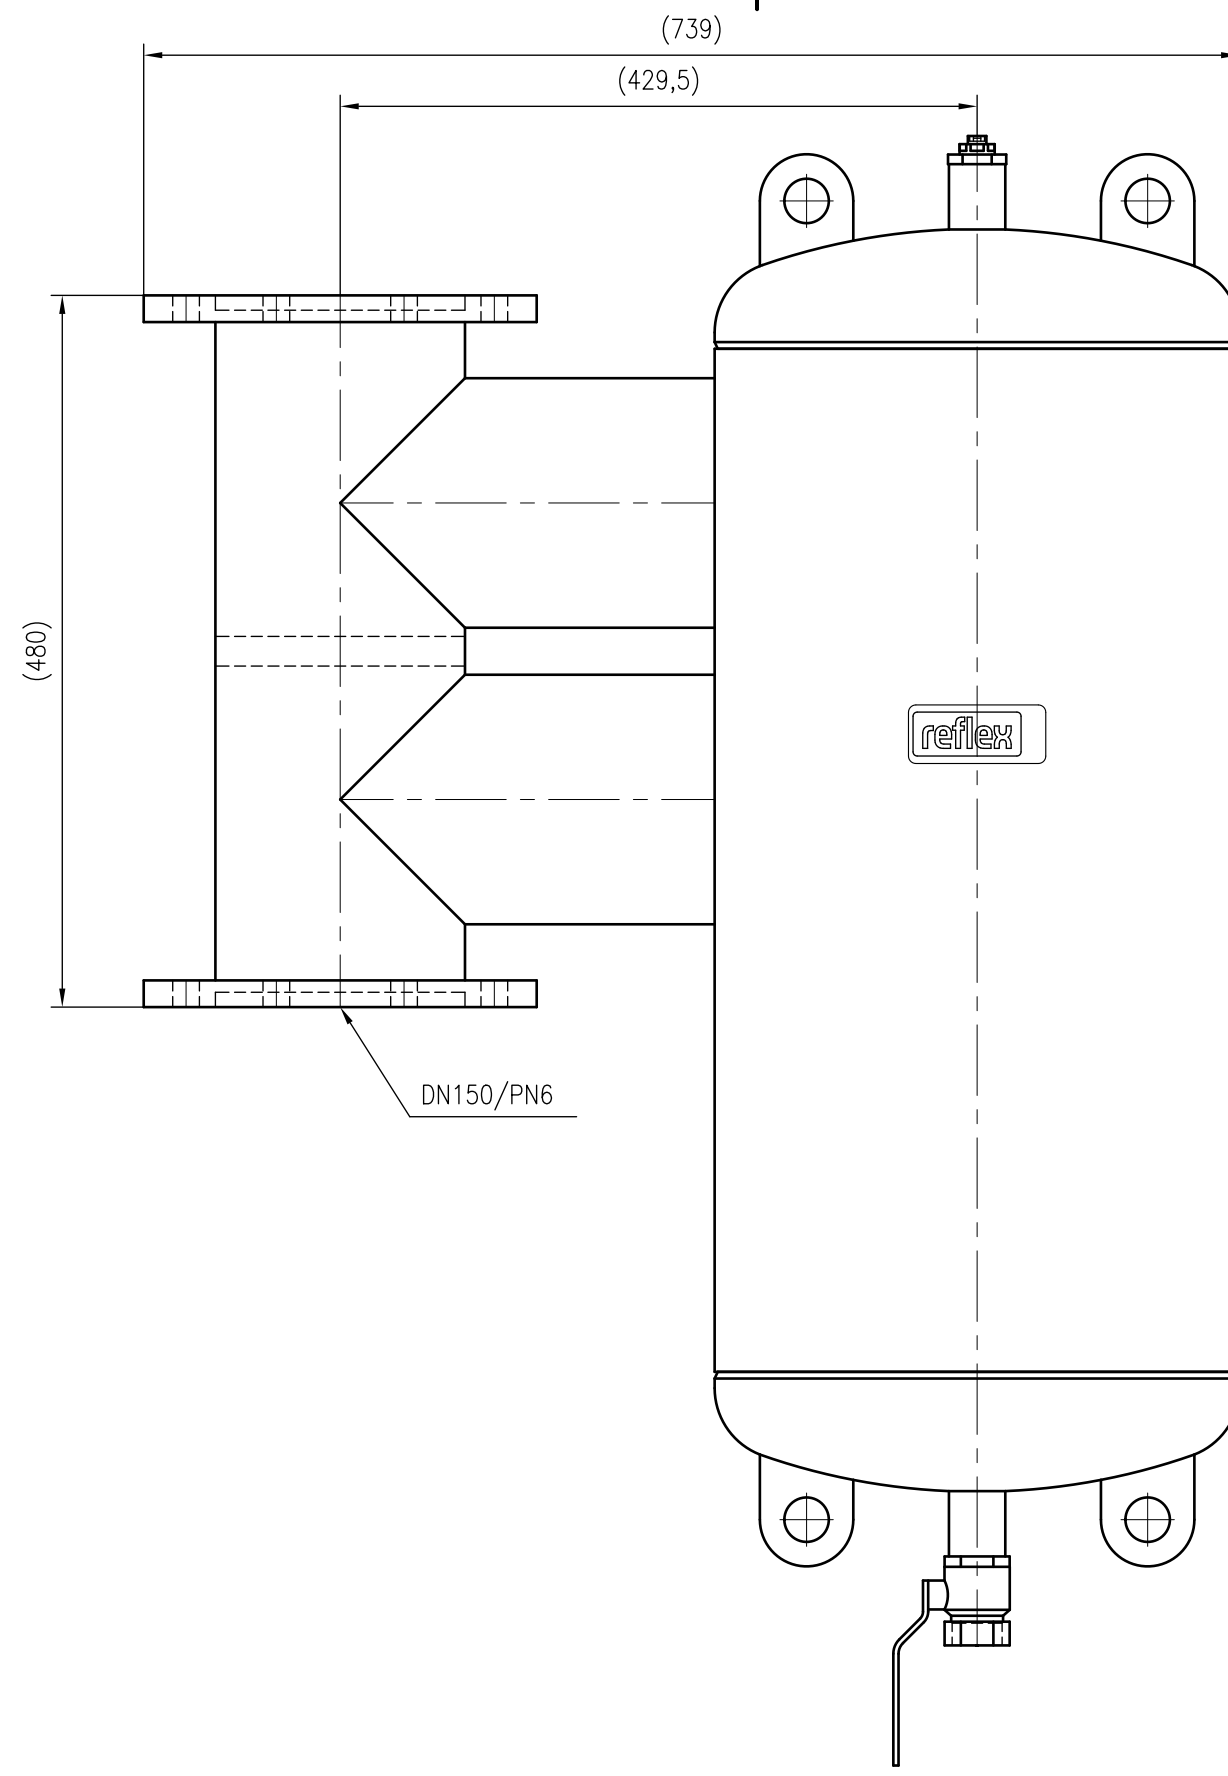

Side view

Front view

Isometric view

Top view

Unterliegt nicht dem Änderungsdienst/ Not subject to change management		Maßstab/ Scale: 1:5	Format/ Size: A2
Revision 18.12.2017	Exdirt D150 V F1 PN6 – 8259551		