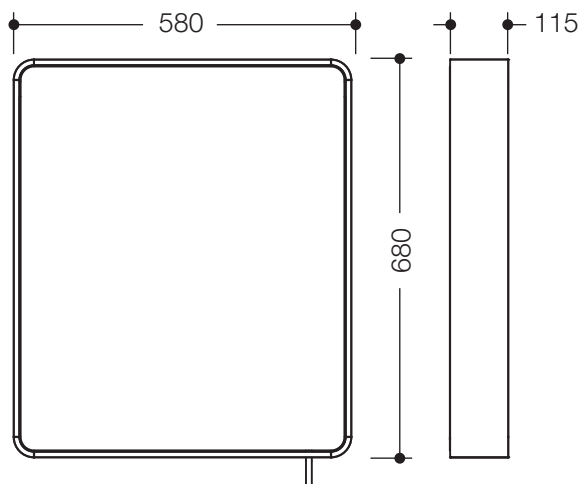

Kippspiegel 800.01.10060

- rechteckiger Kristallspiegel mit abgerundeten Kanten, eingearbeiteter Splitterschutzfolie und Rahmen
- ergonomisch geformter Griff aus Metall, hochwertig verchromt
- reduziert und funktional in einer harmonischen, zeitlosen Formensprache gestaltet
- Rahmen hochwertig weiß beschichtet
- einfaches Einstellen der Neigung im Sitzen von 0 bis 10°
- zur Wandmontage
- 580 mm breit, 680 mm hoch und 115 mm tief
- inklusive korrosionsfreiem HEWI Befestigungsmaterial

Abmessungen in mm

Oberfläche

Weiß

Technische Änderungen vorbehalten, 14.08.2019

HEWI Heinrich Wilke GmbH
Postfach 1260
D-34442 Bad Arolsen

Telefon: +49 5691 82-0
Telefax: +49 5691 82-319

info@hewi.de
www.hewi.com