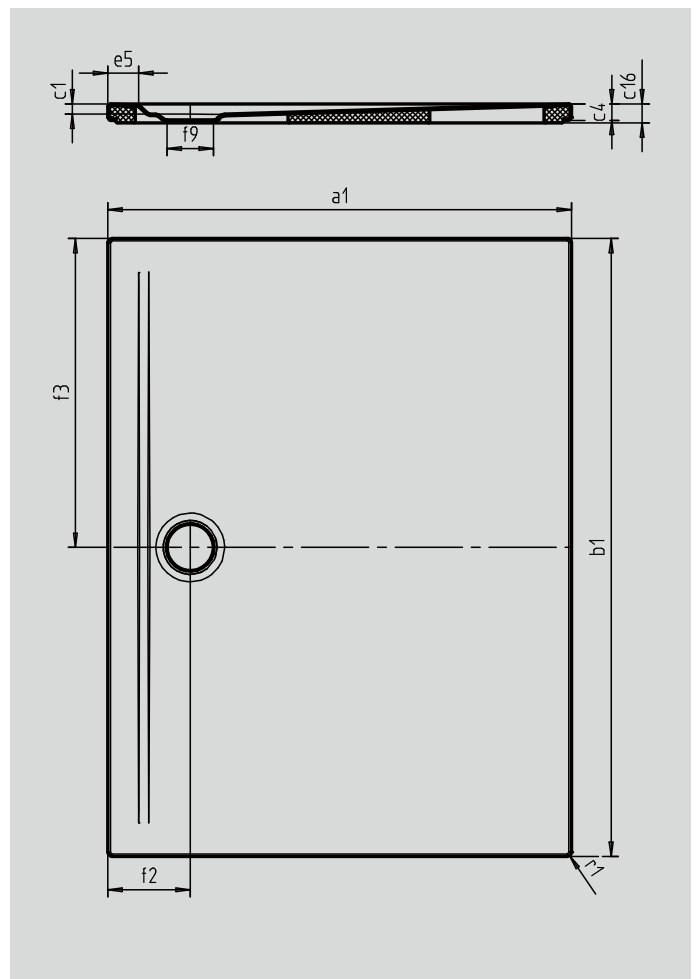

SUPERPLAN ZERO

- von drei Seiten schwellenlos begehbar
- besonders wandnaher Ablauf und gleichmäßiges Gefälle für eine durchgehend ebene Standfläche
- großzügige Gestaltung, nahtlose Übergänge für kleine und große Bäder
- klare Kanten und spitze Eckradien für minimale Fugen und eine einheitliche Optik
- geringe Aufbauhöhe für leichten, bodenebenen Einbau – auch bei Großformaten

Abbildung ähnlich

SECURE⁺

Modell		1612-5
Äußere Länge	a_1	1000 mm
Äußere Breite	b_1	1700 mm
Tiefe Innen	c_1	20 mm
Randhöhe	c_4	32 mm
Höhe mit Wannenträger extraflach	c_{16}	37 mm
Randbreite	e_5	60 mm
Durchmesser Ablaufloch	f_9	Ø 90 mm
Abstand Wannrand bis Mitte Ablaufloch	$f_2; f_3$	160; 850 mm
Äußerer Radius	r_1	8 mm
Nettogewicht		44 kg
SECURE PLUS		Vollflächig