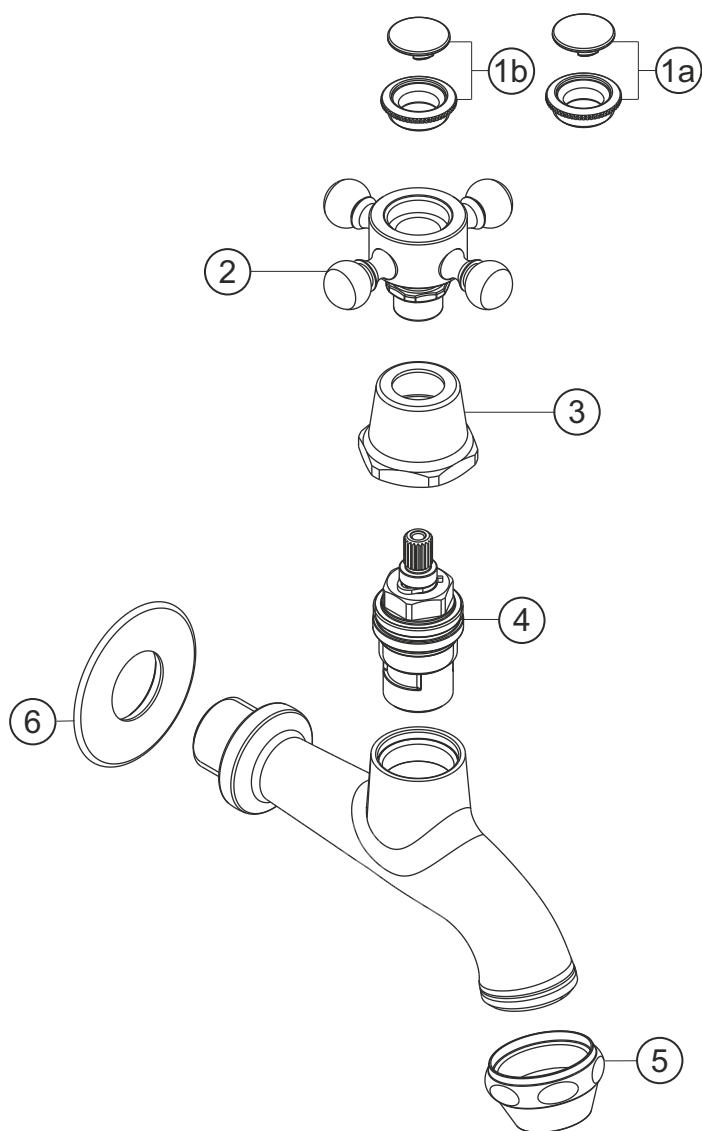

ANAIS
Wandventil
chrom
32.487000.1.01

herzbach

ANAIS

Wandventil

chrom

32.487000.1.01

Ersatzteilliste

Pos.	Beschreibung	Art.-Nr.	Preisgruppe	VE
1a	Plakette mit Mutter froid	80.135700.2.01	3	1
1b	Plakette mit Mutter chaud	80.135700.1.01	3	1
2	Griff komplett	80.126300.1.01	7	1
3	Schraubhülse	80.130800.1.01	5	1
4	Innenoberteil	80.150300.1.09	6	1
5	Strahlregler	80.014000.1.01	2	1
6	Rosette	80.056100.1.01	5	1