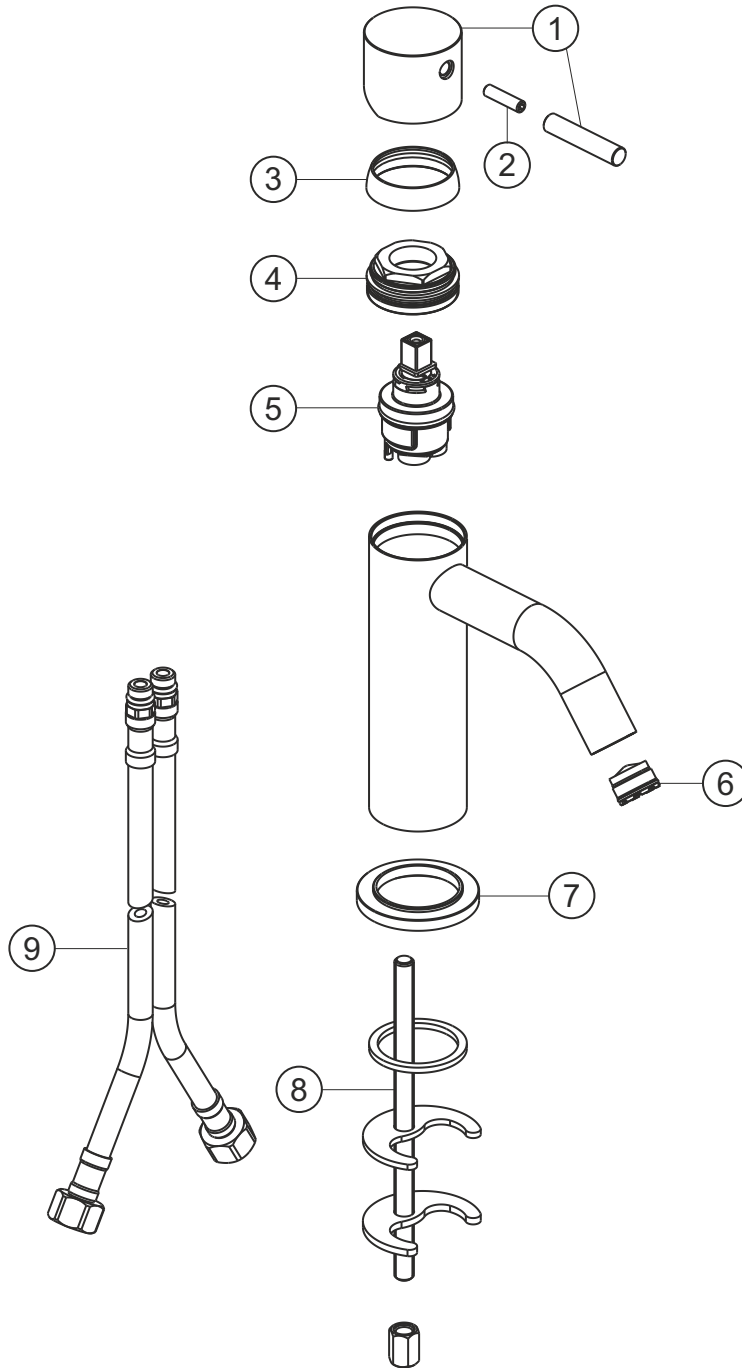

## Waschtisch-Einlochbatterie

Edelstahl matt gebürstet

28.203200.1.09

### Waschtisch-Einlochbatterie

Edelstahl matt gebürstet

28.203200.1.09

### Ersatzteilliste

Pos.	Beschreibung	Art.-Nr.	Preisgruppe	VE
1	Griffhebel	80.433205.7.09	11	1
2	Inbusschraube M5x20	80.131031.1.09	1	1
3	Glockenkappe	80.102709.2.09	7	1
4	Konerring	80.510970.2.09	4	1
5	Kartusche	80.104209.2.09	7	1
6	Perlator M16,5x1	80.058300.1.09	4	1
7	Zierring	80.102696.2.09	7	1
8	Befestigung	80.001490.1.09	4	1
9	Flexibler Anschlussschlauch	80.036800.1.09	6	1