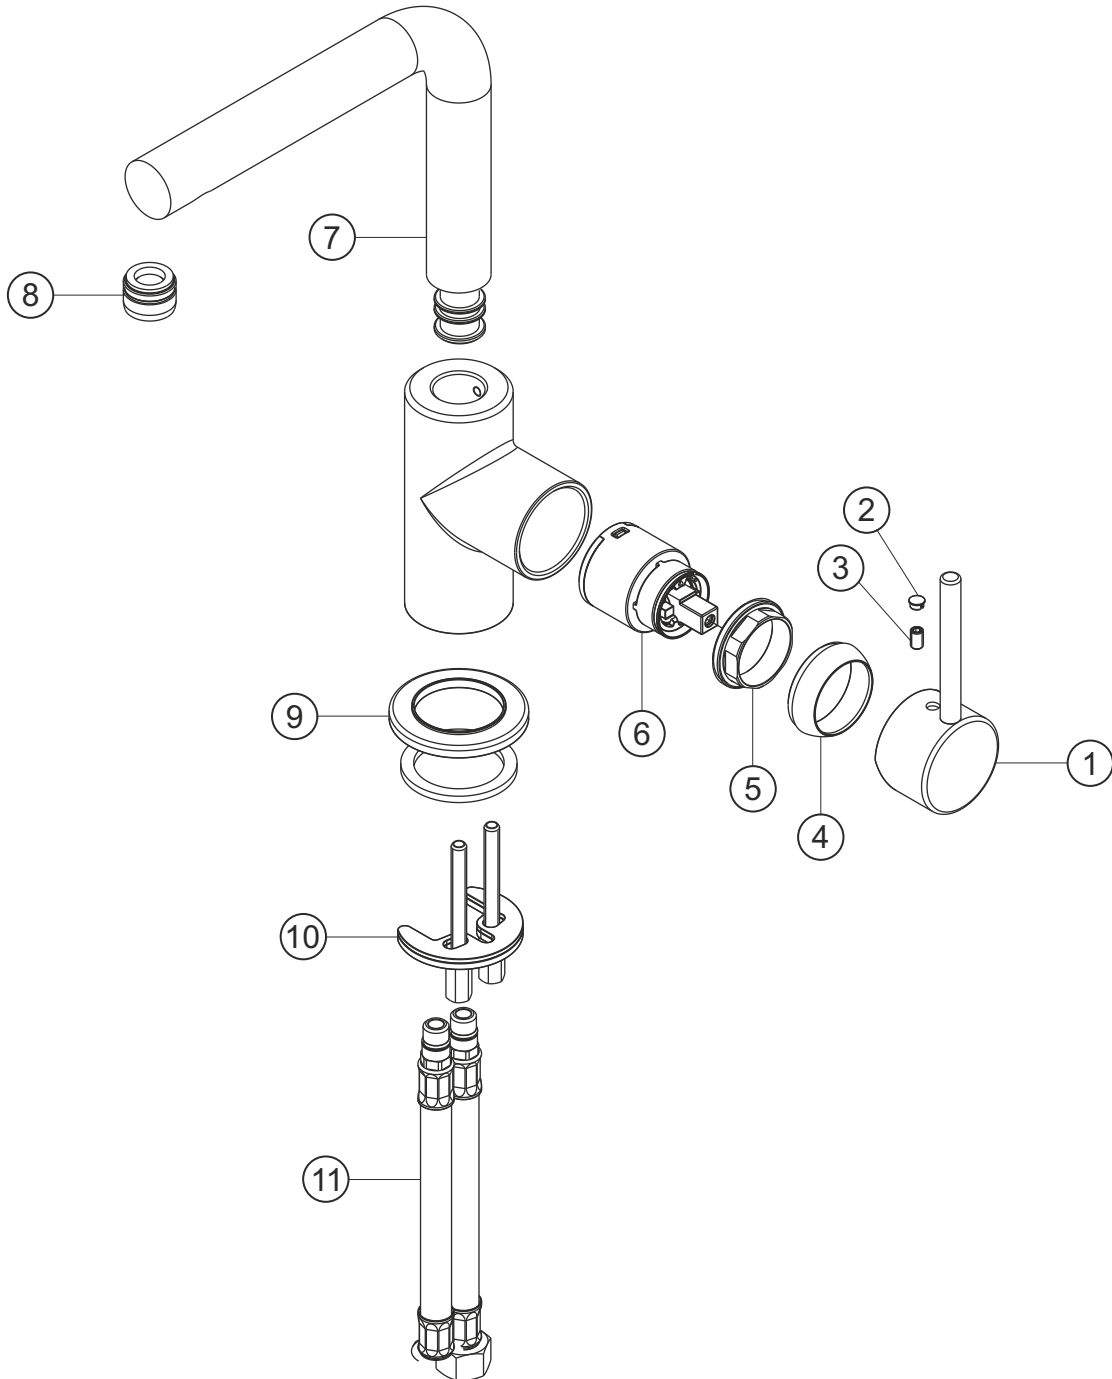

**DESIGN NEW**

**Waschtisch-Einlochbatterie**

chrom

10.145333.1.01

**herzbach**

## DESIGN NEW

Waschtisch-Einlochbatterie

chrom

10.145333.1.01

### Ersatzteilliste

Pos.	Beschreibung	Art.-Nr.	Preisgruppe	VE
1	Griffhebel	80.433300.2.01	8	1
2	Griffstopfen	80.138100.1.01	2	1
3	Inbussschraube	80.138122.1.09	1	1
4	Glockenkappe	80.076900.1.01	5	1
5	Konerring	80.502100.1.09	2	1
6	Kartusche	80.195444.1.09	7	1
7	Auslauf	80.494300.1.01	13	1
8	Perlator	80.059100.1.01	5	1
9	Zierring	80.262700.1.01	5	1
10	Befestigung	80.209400.1.09	3	1
11	Flexibler Anschlussschlauch	80.037700.1.09	4	1