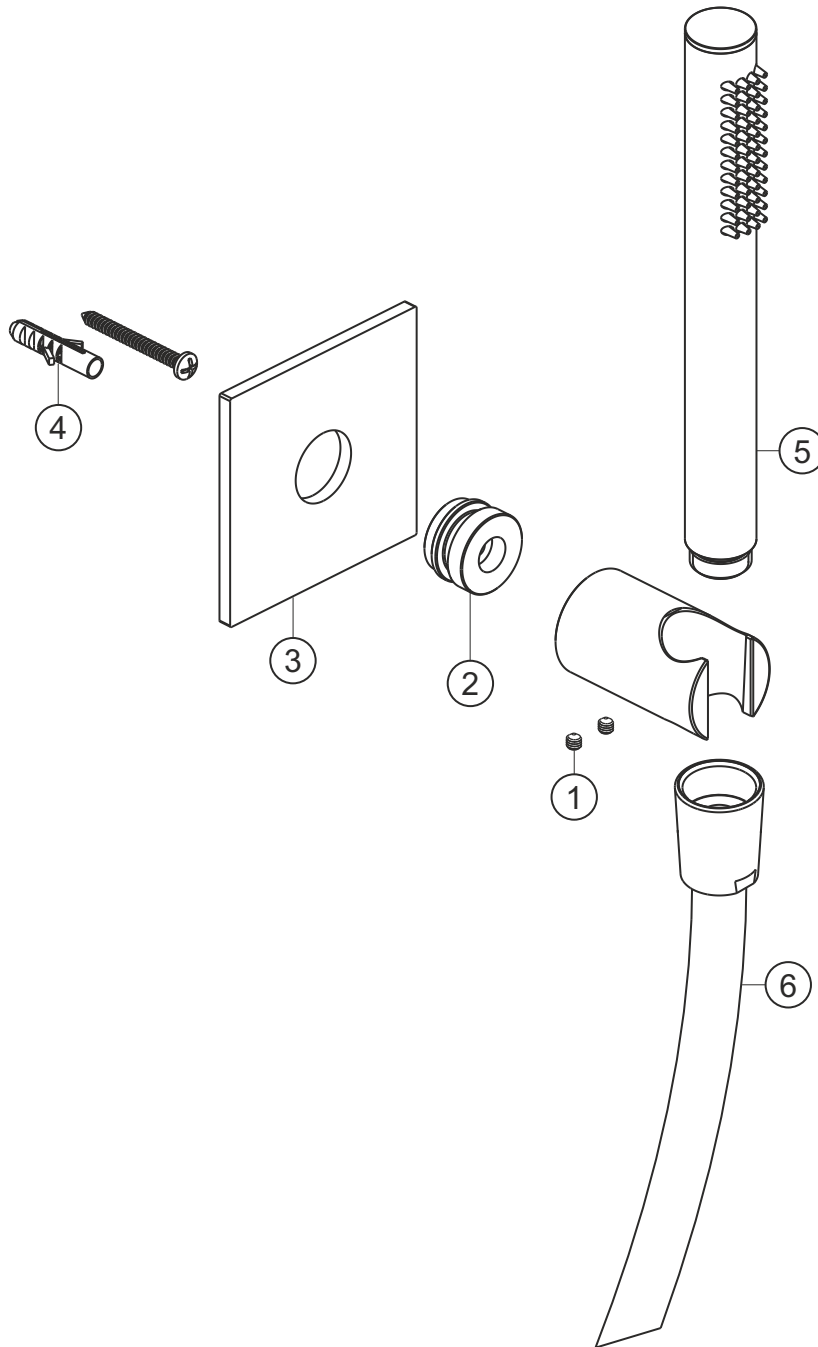

# DESIGN iX PVD

Wannenset seven square

Copper Steel

21.914000.2.39

## DESIGN iX PVD

Wannenset seven square

Copper Steel

21.914000.2.39

### Ersatzteilliste

| Pos. | Beschreibung           | Art.-Nr.       | Preisgruppe | VE |
|------|------------------------|----------------|-------------|----|
| 1    | Madenschraube M4x4     | 80.029010.1.09 | 2           | 2  |
| 2    | Befestigungsadapter    | 80.032065.1.09 | 5           | 1  |
| 3    | Blende                 | 80.073026.2.39 | 11          | 1  |
| 4    | Befestigung            | 80.075001.1.09 | 4           | 1  |
| 5    | Handbrause             | 21.977400.1.39 | *           | 1  |
| 6    | Brauseschlauch 1250 mm | 21.925300.1.39 | *           | 1  |