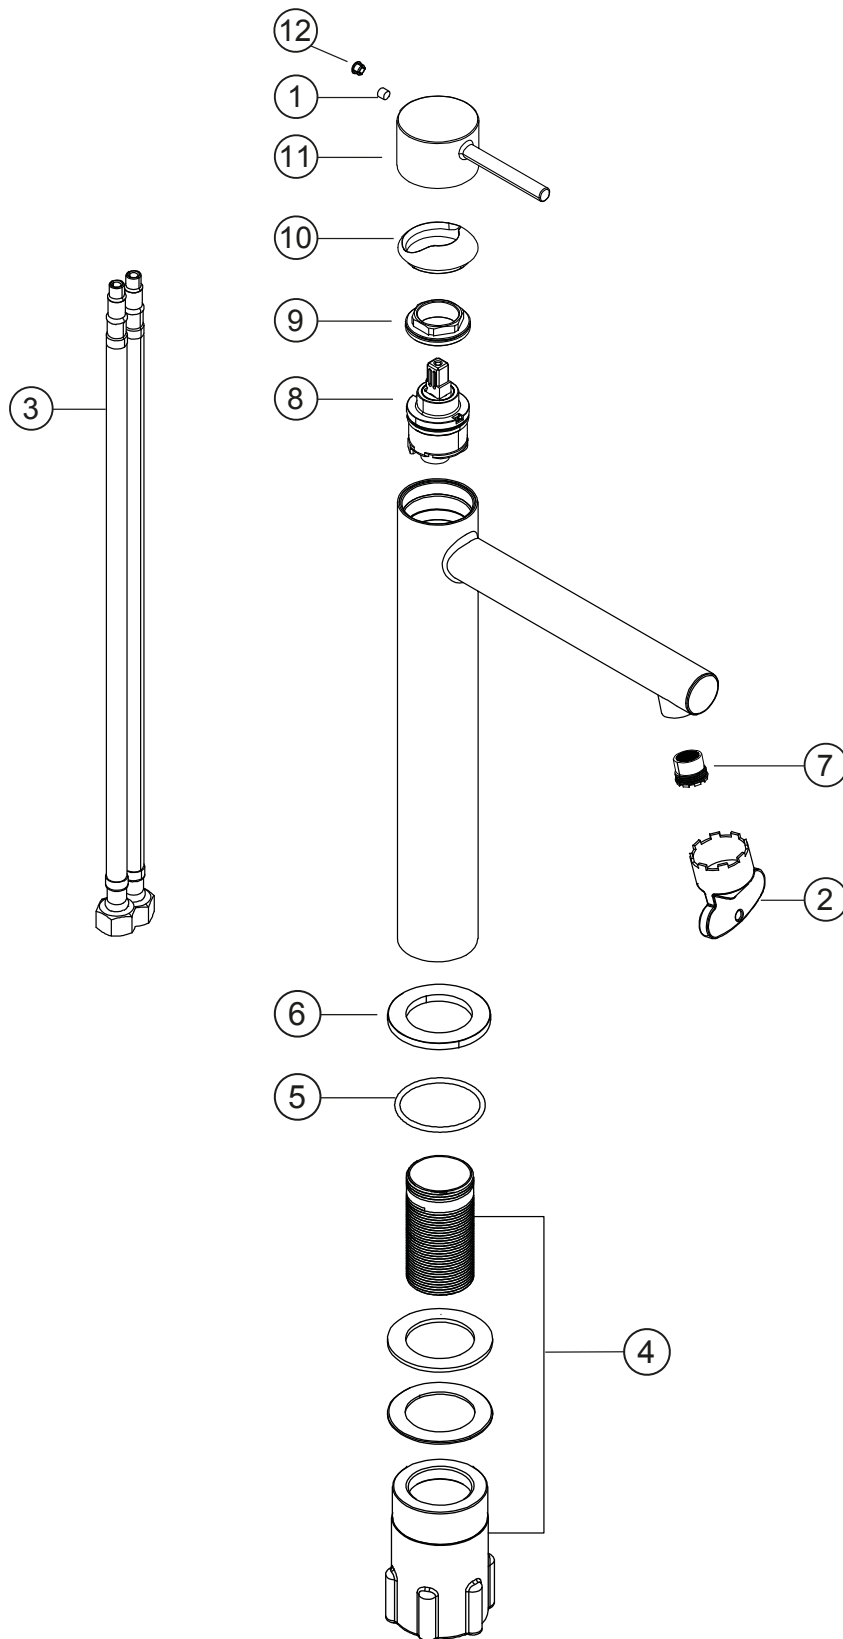

SIRO

Waschtisch-Einlochbatterie XL-Size

chrom

30.120420.3.01

SIRO

Waschtisch-Einlochbatterie XL-Size

chrom

30.120420.3.01

Ersatzteilliste

Pos.	Beschreibung	Art.-Nr.	Preisgruppe	VE
1	Inbusschraube für Hebel M5x4 (flach)	80.361386.1.09	1	1
2	Perlatorschlüssel für Eco M24x1	80.305840.1.09	2	1
3	Flexschlauch 10x1x600x3/8	80.308460.1.09	6	1
4	Befestigungssatz	80.480140.1.09	4	1
5	O-Ring für Zierring (38x2,5)	80.362139.1.09	2	1
6	Zierring ohne Dichtung	80.302763.1.01	6	1
7	Perlator Cache Eco M24x1	80.305590.1.09	4	1
8	Keramik-Kartusche 27 mm	80.361954.1.09	7	1
9	Konerring für Kartusche	80.305002.1.09	3	1
10	Glockenkappe für Kartusche	80.307900.1.01	4	1
11	Hebel ohne Inbus/Abdeckung	80.304526.1.01	8	1
12	Plakette für Hebel	80.361380.1.01	2	1