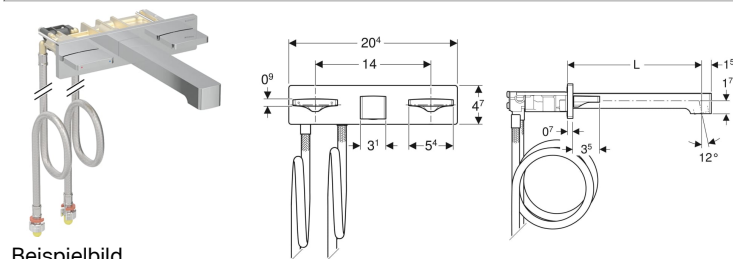

Geberit ONE Waschtischarmatur eckiges Design, Wandmontage, Zweigriffmischer, für UP-Funktionsbox

Beispielbild

Verwendungszwecke

- Zur Entnahme von Leitungswasser
- Zum Einbau in Geberit Montageelemente für Geberit ONE Wandarmatur mit UP-Funktionsbox
- Zum Anschließen von Kalt- und Warmwasser
- Für Beplankungsdicken 10–60 mm

Eigenschaften

- Armaturengruppe I nach DIN 4109
- Zweigriffmischer
- Betätigungsgriff links für Temperatureinstellung, Betätigungsgriff rechts für Volumeneinstellung
- Volumenstrombegrenzung durch Strahlregler
- Mit integriertem Rückflussverhinderer
- Mit Anschlusschläuchen Länge 105,5 cm

Lieferumfang

- Waschtischarmatur
- Ventilblock mit Anschlusschläuchen

- Befestigungsmaterial

Zusätzlich zu bestellen

- Geberit Duofix Element für Waschtisch, 112–130 cm, Geberit ONE Wandarmatur mit UP-Funktionsbox

Art.-Nr.	Farbe / Oberfläche	Mischer	L	VE1
116.463.14.1	schwarz matt / easy-to-clean-beschichtet	mit Mischer	18 cm	1 St.

- Hier können Sie mit wenigen Klicks Ihren individuellen Waschplatz gestalten: waschplatz-konfigurator.geberit.de