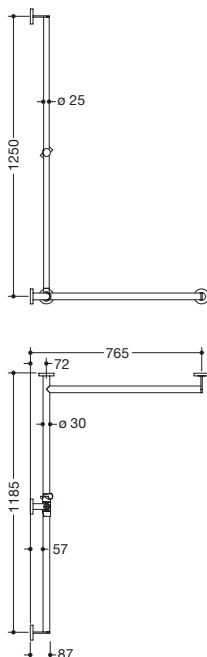

Duschhandlauf mit verschiebbarer Brausehalterstange 900.35.33260

- senkrecht und waagrecht angeordnete, im rechten Winkel verbundene Stangen mit Befestigungsrosetten und Brausehalter
- mit seitlich (zur Montage) verschiebbarer Brausehalterstange
- Ausführung rechts
- senkrechte Länge 1250 mm, waagerechte Längen (Eckmontage) 1185 mm und 765 mm, 87 mm tief
- senkrechter Stangendurchmesser 25 mm, waagerechter Stangendurchmesser 30 mm, Rohrstärke 2 mm, Rosettendurchmesser 70 mm
- aus hochwertigem Edelstahl, pulverbeschichtet in den HEWI Farben WD (Weiß tiefmatt), JK (Schwarz tiefmatt), CT (Hellgrau Perlglimmer tiefmatt) und DD (Dunkelgrau Perlglimmer tiefmatt)
- Brausehalter aus Kunststoff, verchromt
- geeignet für Handbrausen verschiedener Hersteller
- Brausehalter kann mit Rastung geneigt und durch Drehbetätigung mit federunterstützter Rückstellung in der Höhe verstellbar werden
- konische Aufnahme am Brausehalter erleichtert das Einhängen der Handbrause
- reduzierte Anzahl Befestigungsrosetten durch innovative Eckverbindung
- inklusive korrosionsfreiem und geprüftem HEWI Befestigungsmaterial zur Wandmontage sowie Dichtband zur Abdichtung der Bohrpunkte
- geeignet für HEWI Einhängesitze 900.51..., 950.51..., 802.51... und 801.51.100, 801.51D100 und 801.51FR101, bei einem maximalen Stützenabstand von 850 mm

Abmessungen in mm

Oberflächen

Alternative Oberfläche

Technische Änderungen vorbehalten, 21.01.2021

HEWI Heinrich Wilke GmbH
Postfach 1260
D-34442 Bad Arolsen

Telefon: +49 5691 82-0
Telefax: +49 5691 82-319