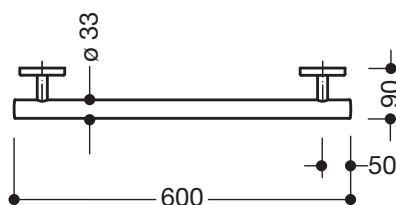

Haltegriff 950.36.13091

- gerade Stange mit zur Wand ausgeführten Stützen und Rosetten
- dient zum Festhalten und Abstützen
- Haltegriff aus hochwertigem Polyamid nach HEWI Farbtabelle
- Stützen und Rosetten aus hochwertigem Polyamid in der HEWI Farbe 98 (Signalweiß)
- mit durchgehendem, korrosiongeschütztem Stahlkern
- Außenmaß 600 mm, Stangendurchmesser 33 mm, 90 mm tief
- Wandanbindung mit gerade zur Wand ausgeführten filigranen Stützen (Durchmesser 18 mm) und flachen Rosetten
- Rosettendurchmesser 80 mm, Kappenhöhe 13 mm
- einfache Montage durch einzeln montierbare Befestigungsplatten aus hochwertigem Edelstahl zum Einhängen des Haltegriffs
- geeignet für HEWI Einhängesitze 950.51...10..., 950.51...11..., 802.51...11..., 802.51...12... und 801.51...
- inklusive korrosionsfreiem HEWI Befestigungsmaterial

Abmessungen in mm

Farben

98	97	95	92	90	86	84	18	24	36	33	74	72	55	50
----	----	----	----	----	----	----	----	----	----	----	----	----	----	----

Basisfarbe Stange

Alternative Farben

98	99	97	95	92	90	86	84	18	24	36	33	74	72	55	50
----	----	----	----	----	----	----	----	----	----	----	----	----	----	----	----