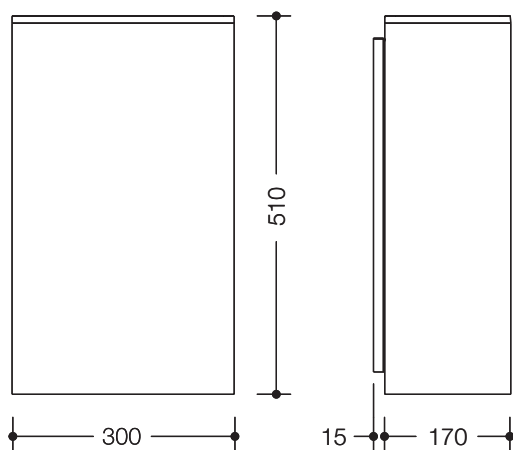

Abmessungen in mm

Oberflächen

Edelstahl beschichtet

Kunststoff verchromt

Technische Änderungen vorbehalten, 15.08.2019

HEWI Heinrich Wilke GmbH
Postfach 1260
D-34442 Bad Arolsen

Telefon: +49 5691 82-0
Telefax: +49 5691 82-319

info@hewi.de
www.hewi.com