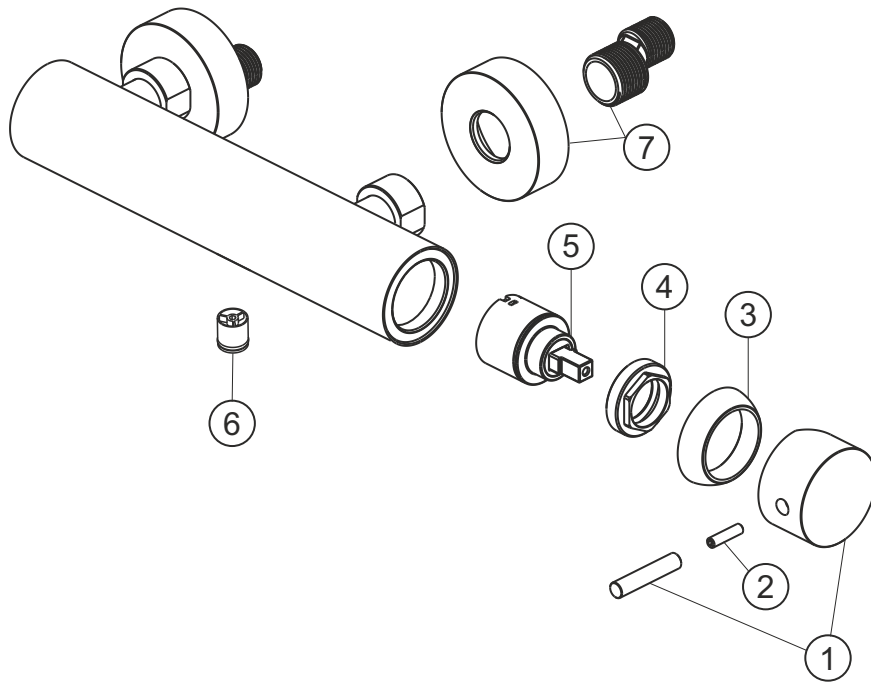

DEEP iX
Brausebatterie Aufputz
Edelstahl gebürstet
28.210000.1.09

herzbach

DEEP iX

Brausebatterie Aufputz

Edelstahl gebürstet

28.210000.1.09

Ersatzteilliste

Pos.	Beschreibung	Art.-Nr.	Preisgruppe	VE
1	Griff	80.433205.4.09	11	1
2	Inbusschraube M5x20	80.131031.1.09	1	1
3	Glockenkappe	80.101000.2.09	7	1
4	Kontering	80.510029.2.09	4	1
5	Kartusche	80.103109.2.09	7	1
6	Rückflussverhinderer	80.120999.2.09	4	1
7	S-Anschluss mit Rosette	80.111300.1.09	10	1