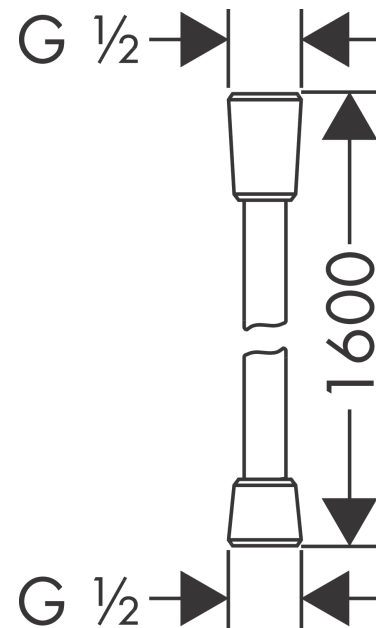

### Brauseschlauch 160 cm

Oberfläche: **Chrom/Blau** Artikelnummer: **28276030**

##### Merkmale

- hochwertiger Kunststoffschlauch
- reinigungsfreundliche Kunststoffhülle
- Schlauchlänge: 1,60 m
- brauseseitiger Drehwirbel gegen lästiges Verdrehen des Brauseschlauches
- knickgeschützt
- Mutter Brauseschlauch: beidseitig konische Mutter
- Anschlussgewinde: G ½

#### Produktabbildung

#### Maßzeichnung

Isiflex

Brauseschlauch 160 cm

Oberfläche: Chrom/Blau

Artikelnummer: 28276030

Explosionszeichnung

Baujahr: >09/10

**Isiflex**  
**Brauseschlauch 160 cm**  
 Oberfläche: **Chrom/Blau**