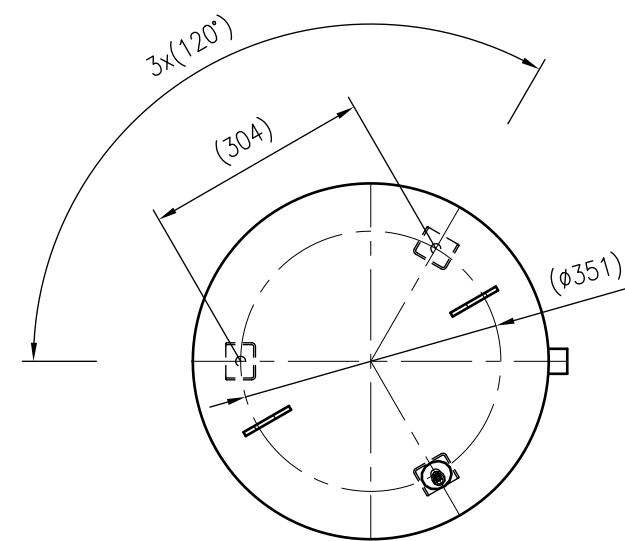

Side view

Front view

Isometric view

Top view

Unterliegt nicht dem Änderungsdienst/ Not subject to change management	Maßstab/ Scale: 1:10	Format/ Size: A2
Revision 21.08.2017	Reflex SL 220 6bar – 8200250	