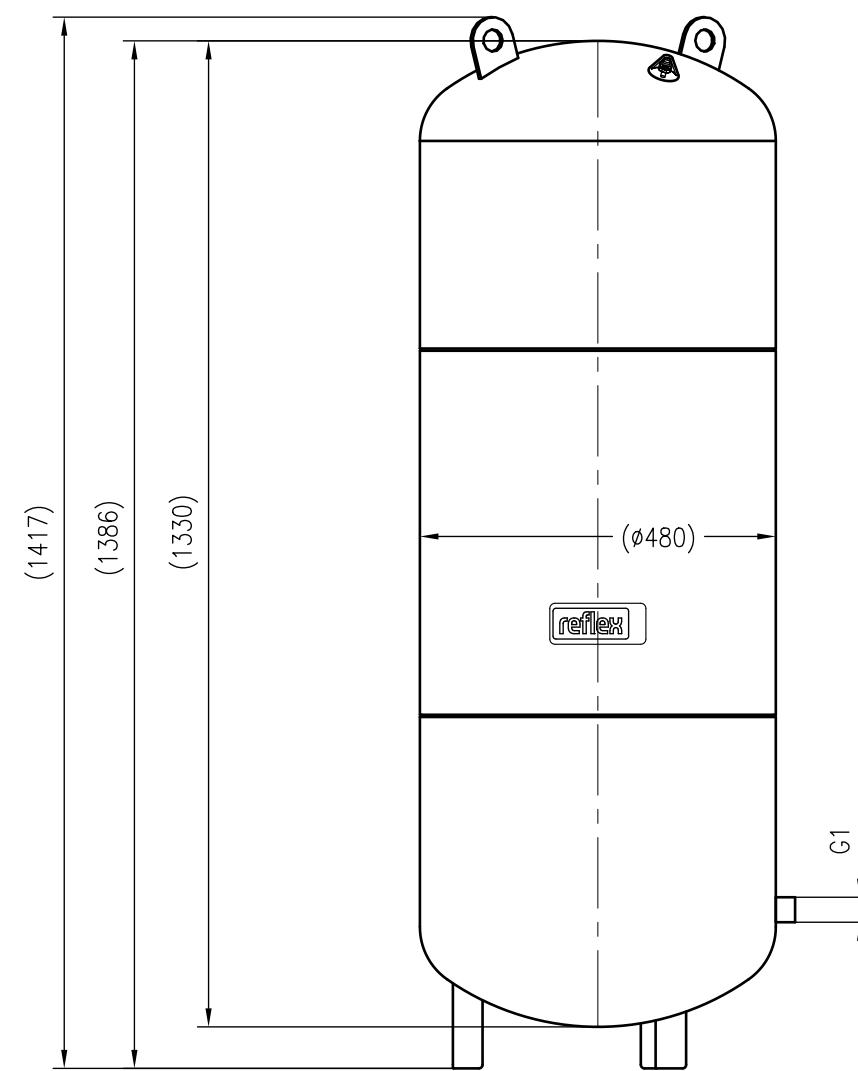

Side view

Front view

Isometric view

Top view

Unterliegt nicht dem Änderungsdienst/ Not subject to change management	Maßstab/ Scale: 1:10	Format/ Size: A2
Revision 21.08.2017	Reflex SL 220 6bar – 8200250	