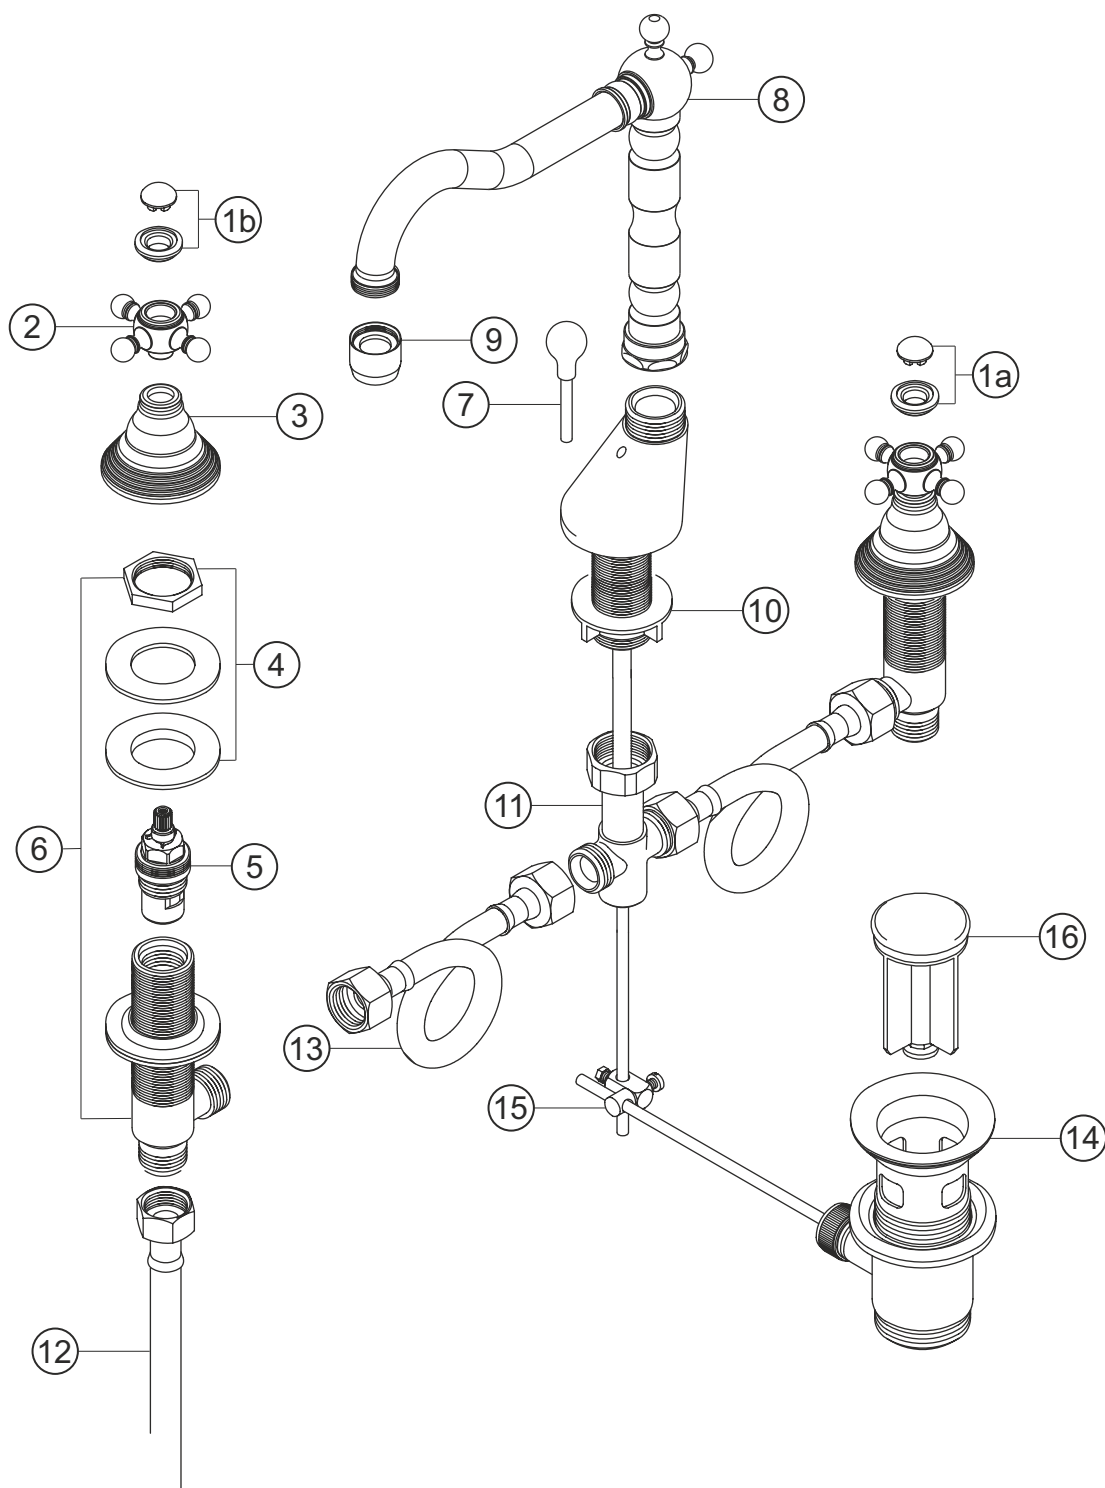

ANAIS CLASSIC
Waschtisch-Dreilochbatterie
gold
32.422000.2.03

herzbach

ANAIS CLASSIC

Waschtisch-Dreilochbatterie

gold

32.422000.2.03

Ersatzteilliste

Pos.	Beschreibung	Art.-Nr.	Preisgruppe	VE
1a	Plakette mit Mutter froid	80.135200.2.03	4	1
1b	Plakette mit Mutter chaud	80.135200.1.03	4	1
2	Griff komplett	80.126300.2.03	9	1
3	Schraubhülse	80.130300.2.03	9	1
4	Befestigungssatz	80.205500.1.09	3	1
5	Innenoberteil	80.150300.1.09	6	1
6	Seitenventil komplett	80.165100.1.09	10	1
7	Zugstange	80.100500.1.03	8	1
8	Auslauf komplett	80.453300.1.03	15	1
9	Perlator	80.055100.1.03	5	1
10	Befestigung	80.205555.2.09	3	1
11	Verteiler	80.175500.1.09	7	1
12	Flexibler Anschlussschlauch	80.038000.1.09	5	1
13	Flexibler Verbindungsschlauch	80.034700.1.09	5	1
14	Ablaufgarnitur	80.030600.1.03	10	1
15	Gelenk	80.060200.1.01	2	1
16	Ablaufstopfen	80.200400.1.03	7	1

herzbach