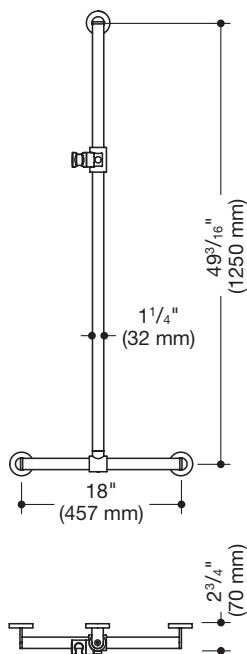

Abmessungen in mm

Oberfläche/Farben

Alternative Oberflächen/Farben

Pulverbeschichtungen

Die Farbe AX läuft zum 31.03.2023 aus

Technische Änderungen vorbehalten, 29.03.2022

HEWI Heinrich Wilke GmbH
Postfach 1260
D-34442 Bad Arolsen

Telefon: +49 5691 82-0
Telefax: +49 5691 82-319

info@hewi.de
www.hewi.com