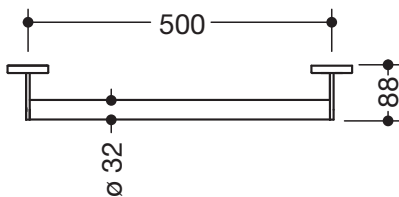

Abmessungen in mm