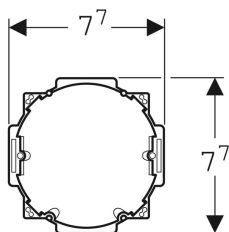

Geberit Rohbauset mit UP-Netzteil, für Waschtischarmaturen Typen 8x und 18x

Beispielbild

Verwendungszwecke

- Zur UP-Montage
- Zur Stromversorgung von Geberit Waschtischarmaturen Typen 85–88, 185 und 186

Eigenschaften

- Stromversorgung für maximal acht Armaturen

Lieferumfang

- Deckel für UP-Dose
- UP-Dose für Bohrloch \varnothing 76 mm

- Transformation der Netzspannung auf Kleinspannung

Technische Daten

Schutzart	IP20
Nennspannung	230 V AC
Netzfrequenz	50-60 Hz
Ausgangsspannung	12 V AC

- UP-Netzteil
- Leerrohr Länge 2,5 m

Art.-Nr. **VE1**

241.631.00.1 1 St.

Zubehör

- Geberit Verlängerungskabel für Netzteil, für Waschtischarmaturen Typen 8x und 18x