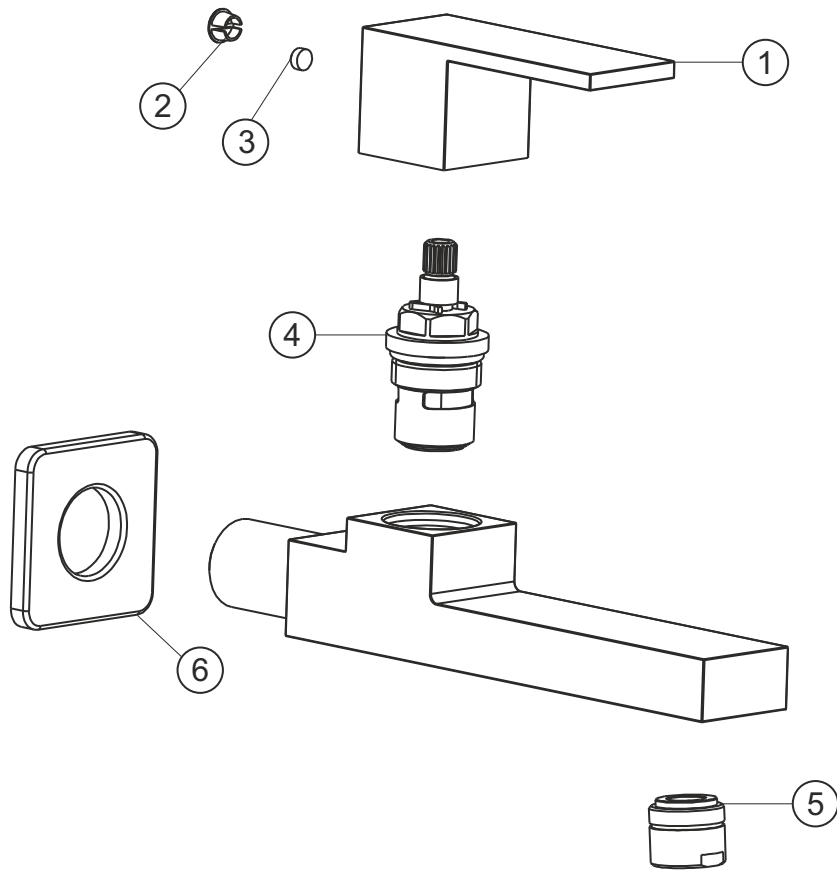

NEO CASTELL

Wandventil

chrom

12.250960.1.01

herzbach

NEO CASTELL

Wandventil

chrom

12.250960.1.01

Ersatzteilliste

Pos.	Beschreibung	Art.-Nr.	Preisgruppe	VE
1	Griff	80.532210.1.01	9	1
2	Griffstopfen	80.138100.1.01	2	1
3	Inbusschraube	80.501025.1.09	1	1
4	Innenoberteil	80.153400.1.09	7	1
5	Perlator	80.058000.1.01	4	1
6	Rosette	80.268000.1.01	7	1