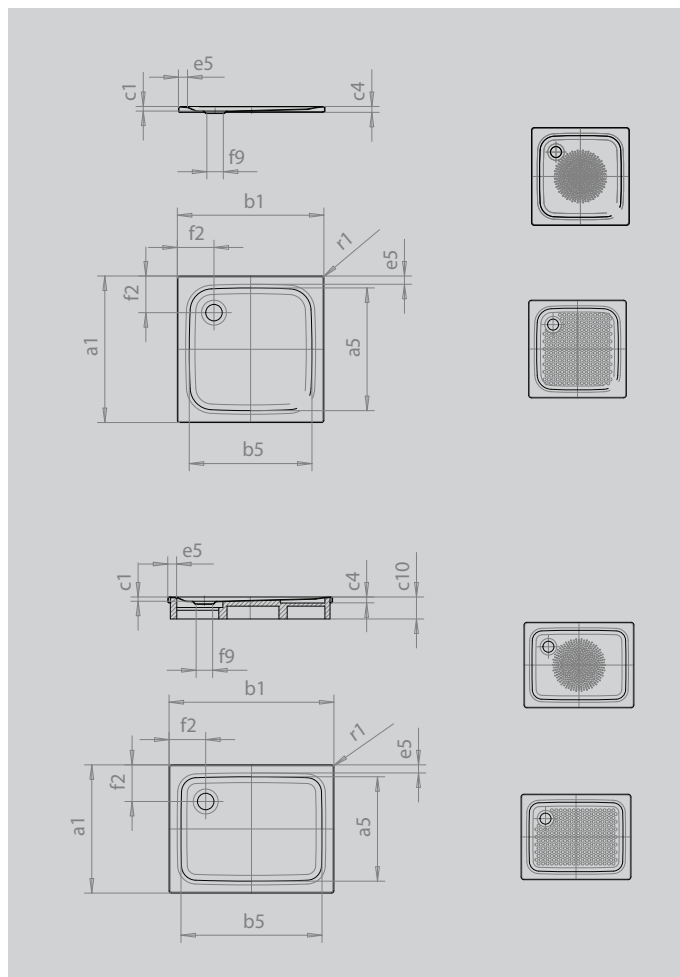

SUPERPLAN

- exklusives, elegantes Design
- aus KALDEWEI Stahl-Emaille
- Ablaufdeckel nahezu bündig in die Duschkfläche integriert (nur in Kombination mit den Ablaufgarnituren KA 90)

Abbildung ähnlich

SECURE⁺

Modell		385
Äußere Länge	a ₁	750 mm
Innere Länge	a ₅	650 mm
Äußere Breite	b ₁	800 mm
Innere Breite	b ₅	700 mm
Tiefe Innen	c ₁	25 mm
Randhöhe	c ₄	32 mm
Höhe mit Wannenträger extraflach	c ₁₆	49 mm
Randbreite	e ₁₀ ; e ₅	50; 50 mm
Durchmesser Ablaufloch	f ₉	Ø 90 mm
Abstand Wannrand bis Mitte Ablaufloch	f ₂ ; f ₃	200; 200 mm
Äußerer Radius	r ₁	12 mm
Nettogewicht		16 kg
Antislip Durchmesser		Ø 435 mm
Vollantislip		524 x 565 mm
SECURE PLUS		Vollflächig