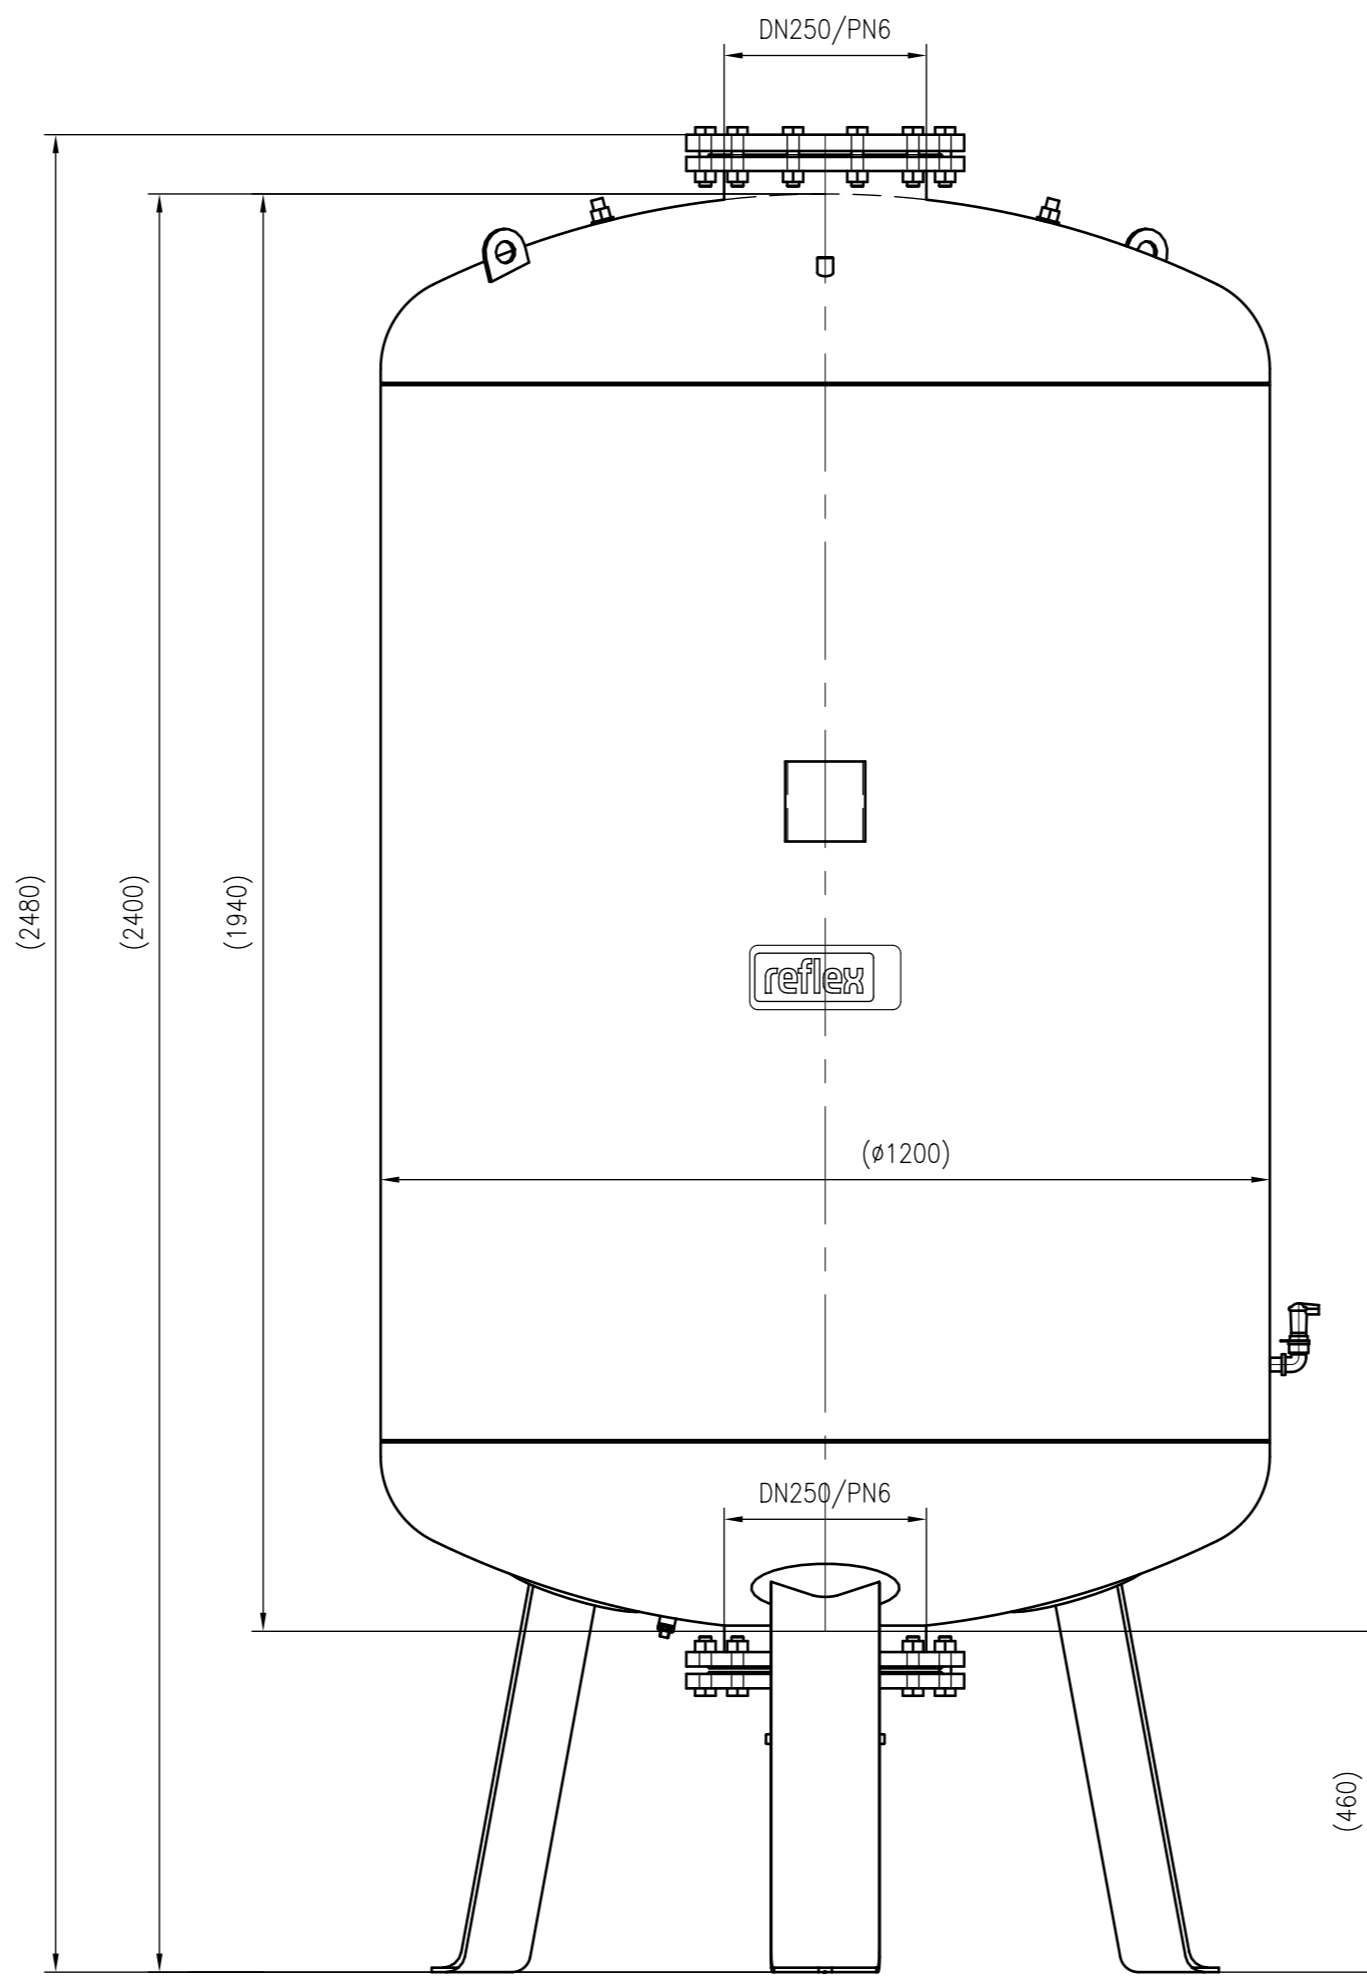

Side view

Front view

Isometric view

Top view

Membranbruchmelder  
nur auf Kundenwunsch/  
bladder rupture detector  
only on customer request

Unterliegt nicht dem Änderungsdienst/ Not subject to change management		Maßstab/ Scale: 1:10	Format/ Size: A1
Revision 24.03.2016	Reflexomat RF2000 6bar – 8652305		