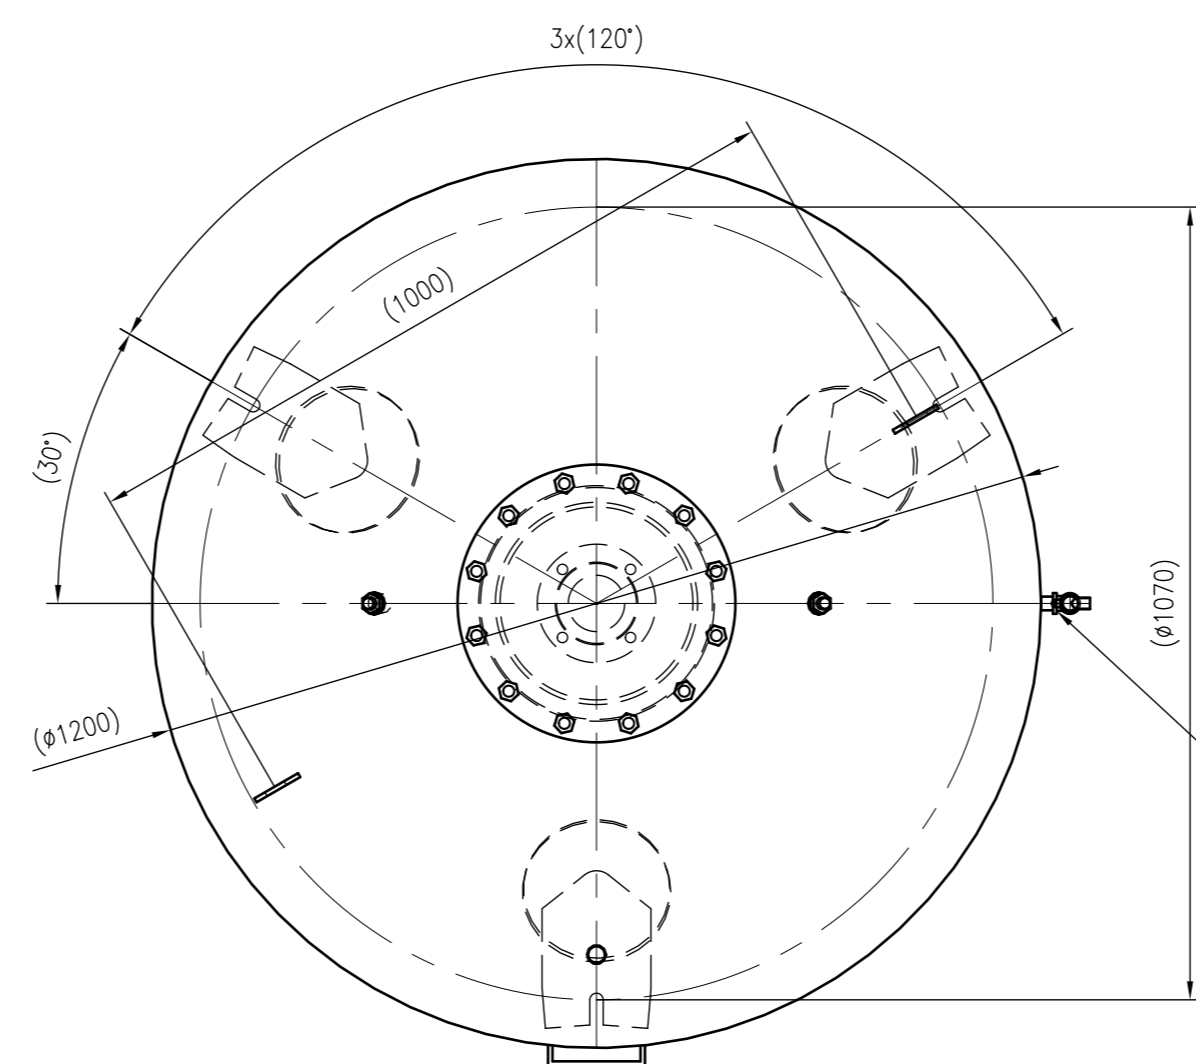

Side view

Front view

Isometric view

Top view

Membranbruchmelder  
nur auf Kundenwunsch/  
bladder rupture detector  
only on customer request

Unterliegt nicht dem Änderungsdienst/ Not subject to change management		Maßstab/ Scale: 1:10	Format/ Size: A1
Revision 24.03.2016	Reflexomat RF2000 6bar – 8652305		