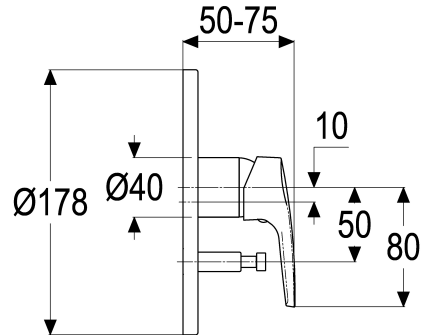

**Z056498-00010 SH WANNENARM. ALPHA\_350 TEC-BOX****Produktabbildung****Maßzeichnung****Produktbeschreibung**

Fertigbauset Wannenarmatur  
chrom  
Umstellung automatisch  
mit Montagetiefenausgleich  
Steuergehäuse +/- 18 Grad verstellbar  
eigensicher gegen Rückfließen

**Ausschreibungstext**

Z056498-00010  
Heinrich Schulte  
Fertigbauset Wannenarmatur  
alpha\_350  
chrom  
Rosettenbreite 180 mm  
Kartusche 35 mm  
mit Heißwasserbegrenzer  
Umstellung automatisch  
Werkstoffe nach TrinkwV und UBA  
Hebel Metall  
Montage mit Tec-box  
mit Montagetiefenausgleich  
Steuergehäuse +/- 18 Grad verstellbar  
eigensicher gegen Rückfließen  
optionales Zubehör mit Rohrbelüfter

VPE: 1

GTIN: 4020929564977

SCIP: c5a38273-fb5e-4ba9-942a-7839b72f49ab

Explosionszeichnung

Ersatzteilliste

Pos.	Beschreibung	Artikel-Nr.
01	SH BEDIENUNGSHABEL ALPHA_100	Z056990-00010
02	SH ROSETTE FÜR UP BADEARMATUR	Z069498-50010
03	SH SENKKOPFSCHRAUBE M5 x 40	Z000073-00000
05	SH ROSETTE M37 X 1,5 / D:39,7X12	Z009110-00010
06	SH VERSCHRAUBUNG ZU SERIE 62	Z009111-00000
07	SH KARTUSCHE FÜR NORMALDRUCK	Z009200-00000
12	SH RÜCKFLUSSVERHINDERER PATRONE	Z028910-00000
17	SH UP-UMSTELLUNG FÜR TEC-BOX	Z009483-00010
18	SH GEWINDESTOPFEN M22x1	Z000184-00000
19	SH ROHRBELÜFTER FÜR TEC-BOX	Z028900-00000

Optionales Zubehör

Beschreibung	Artikel-Nr.
SH SCHLAUCHBRAUSEGARN. ASCONA_1	Z051531-00010
SH STABHANDBRAUSE 1/2" CHROM	Z093114-00010
SH UNIVERSALVERLÄNGERUNG TEC-BOX	Z009470-00000
SH KOPFBRAUSE ASCONA_1	Z051535-00010
SH STEUERKÖRPER TEC-BOX	Z069485-10005
SH WANDBRAUSEHALTER STANDARD	Z093705-00010
SH WANDANSCHLUSSBOGEN VARIABLE ET	Z093747-00010
SH REGENBRAUSE ASCONA_1	Z051536-00010
SH WANDSTANGENSET ASCONA_1	Z051533-00010
SH UNIVERSALVERLÄNGERUNG TEC-BOX	Z009471-00000
SH WANDSTANGENSET ASCONA_1	Z051532-00010
SH TEC-BOX EINBAUSET	Z051485-00000
SH DUSCHSYSTEM ASCONA_1	Z051534-00010