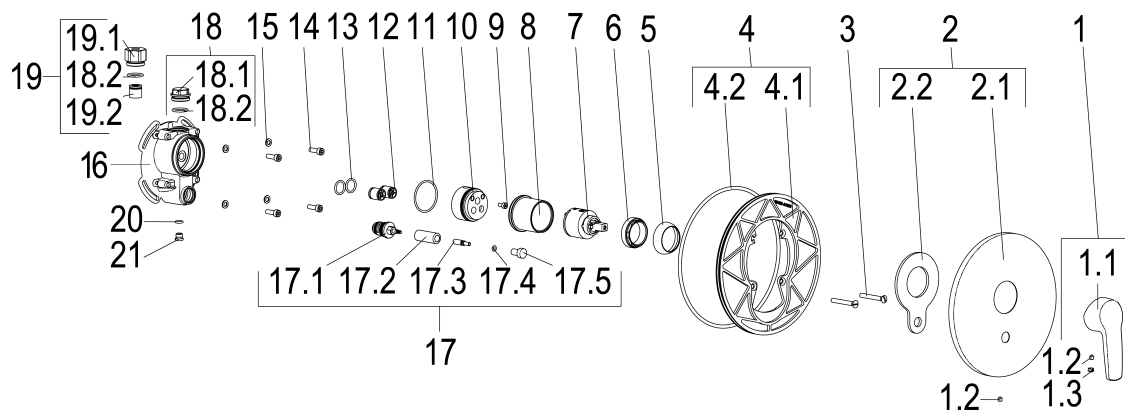

**Z056498-00010 SH WANNENARM. ALPHA\_350 TEC-BOX****Produktabbildung****Maßzeichnung****Produktbeschreibung**

Fertigbauset Wannenarmatur  
chrom  
Umstellung automatisch  
mit Montagetiefenausgleich  
Steuergehäuse +/- 18 Grad verstellbar  
eigensicher gegen Rückfließen

**Ausschreibungstext**

Z056498-00010  
Heinrich Schulte  
Fertigbauset Wannenarmatur  
alpha\_350  
chrom  
Rosettenbreite 180 mm  
Kartusche 35 mm  
mit Heißwasserbegrenzer  
Umstellung automatisch  
Werkstoffe nach TrinkwV und UBA  
Hebel Metall  
Montage mit Tec-box  
mit Montagetiefenausgleich  
Steuergehäuse +/- 18 Grad verstellbar  
eigensicher gegen Rückfließen  
optionales Zubehör mit Rohrbelüfter

VPE: 1

GTIN: 4020929564977

SCIP: c5a38273-fb5e-4ba9-942a-7839b72f49ab

Explosionszeichnung

Ersatzteilliste

Pos.	Beschreibung	Artikel-Nr.
01	SH BEDIENUNGSHABEL ALPHA_100	Z056990-00010
02	SH ROSETTE FÜR UP BADEARMATUR	Z069498-50010
03	SH SENKKOPFSCHRAUBE M5 x 40	Z000073-00000
05	SH ROSETTE M37 X 1,5 / D:39,7X12	Z009110-00010
06	SH VERSCHRAUBUNG ZU SERIE 62	Z009111-00000
07	SH KARTUSCHE FÜR NORMALDRUCK	Z009200-00000
12	SH RÜCKFLUSSVERHINDERER PATRONE	Z028910-00000
17	SH UP-UMSTELLUNG FÜR TEC-BOX	Z009483-00010
18	SH GEWINDESTOPFEN M22x1	Z000184-00000
19	SH ROHRBELÜFTER FÜR TEC-BOX	Z028900-00000

Optionales Zubehör

Beschreibung	Artikel-Nr.
SH SCHLAUCHBRAUSEGARN. ASCONA_1	Z051531-00010
SH STABHANDBRAUSE 1/2" CHROM	Z093114-00010
SH UNIVERSALVERLÄNGERUNG TEC-BOX	Z009470-00000
SH KOPFBRAUSE ASCONA_1	Z051535-00010
SH STEUERKÖRPER TEC-BOX	Z069485-10005
SH WANDBRAUSEHALTER STANDARD	Z093705-00010
SH WANDANSCHLUSSBOGEN VARIABLE ET	Z093747-00010
SH REGENBRAUSE ASCONA_1	Z051536-00010
SH WANDSTANGENSET ASCONA_1	Z051533-00010
SH UNIVERSALVERLÄNGERUNG TEC-BOX	Z009471-00000
SH WANDSTANGENSET ASCONA_1	Z051532-00010
SH TEC-BOX EINBAUSET	Z051485-00000
SH DUSCHSYSTEM ASCONA_1	Z051534-00010