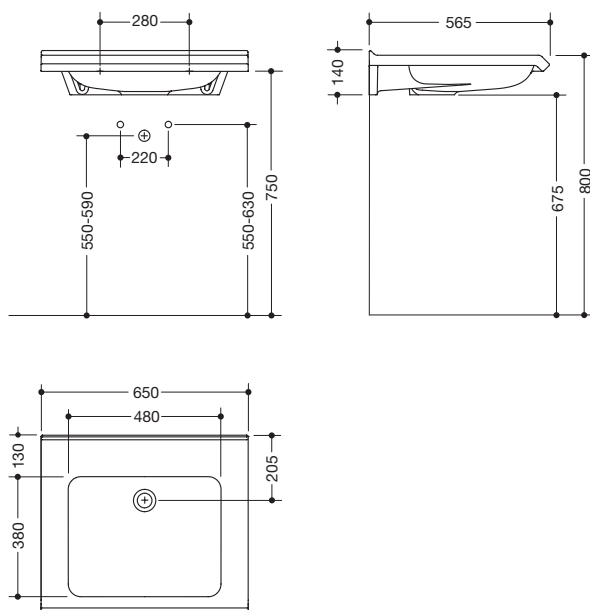

Abmessungen in mm

Mineralguss

Alpinweiß

Technische Änderungen vorbehalten, 02.05.2021

HEWI Heinrich Wilke GmbH
Postfach 1260
D-34442 Bad Arolsen

Telefon: +49 5691 82-0
Telefax: +49 5691 82-319

info@hewi.de
www.hewi.com