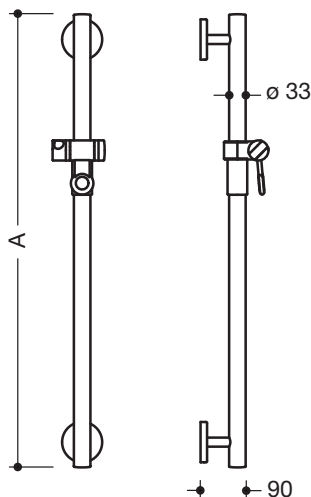

Brausehalterstange, Sonderlänge 950.33.1S90

- senkrechte Stange mit zur Wand ausgeführten Stützen und Rosetten mit Brausehalter
- aus hochwertigem Polyamid in HEWI Farbe 98 (Signalweiß) oder 99 (Reinweiß)
- Brausehalter mit schwarz gekennzeichnetem Griffbereich
- mit durchgehendem, korrosionsgeschütztem Stahlkern
- Außenmaß auf Maß gefertigt von 600 mm bis 1250 mm
- Stangendurchmesser 33 mm, 90 mm tief
- Wandanbindung mit gerade zur Wand ausgeführten filigranen Stützen (Durchmesser 18 mm) und flachen Rosetten
- Rosettendurchmesser 80 mm, Kappenhöhe 13 mm
- Brausehalter kann stufenlos geneigt und nach Ziehen oder Drücken eines großflächigen Hebels in der Höhe verstellt werden
- konische Aufnahme am Brausehalter erleichtert das Einhängen der Handbrause
- geeignet für Handbrausen verschiedener Hersteller
- einfache Montage durch einzeln montierbare Befestigungsplatten aus hochwertigem Edelstahl zum Einhängen der Brausehalterstange
- inklusive korrosionsfreiem HEWI Befestigungsmaterial

Abmessungen in mm

Farben

Basisfarbe

Alternative Farben

Basisfarbe

Stange

Technische Änderungen vorbehalten, 15.08.2019

HEWI Heinrich Wilke GmbH
 Postfach 1260
 D-34442 Bad Arolsen