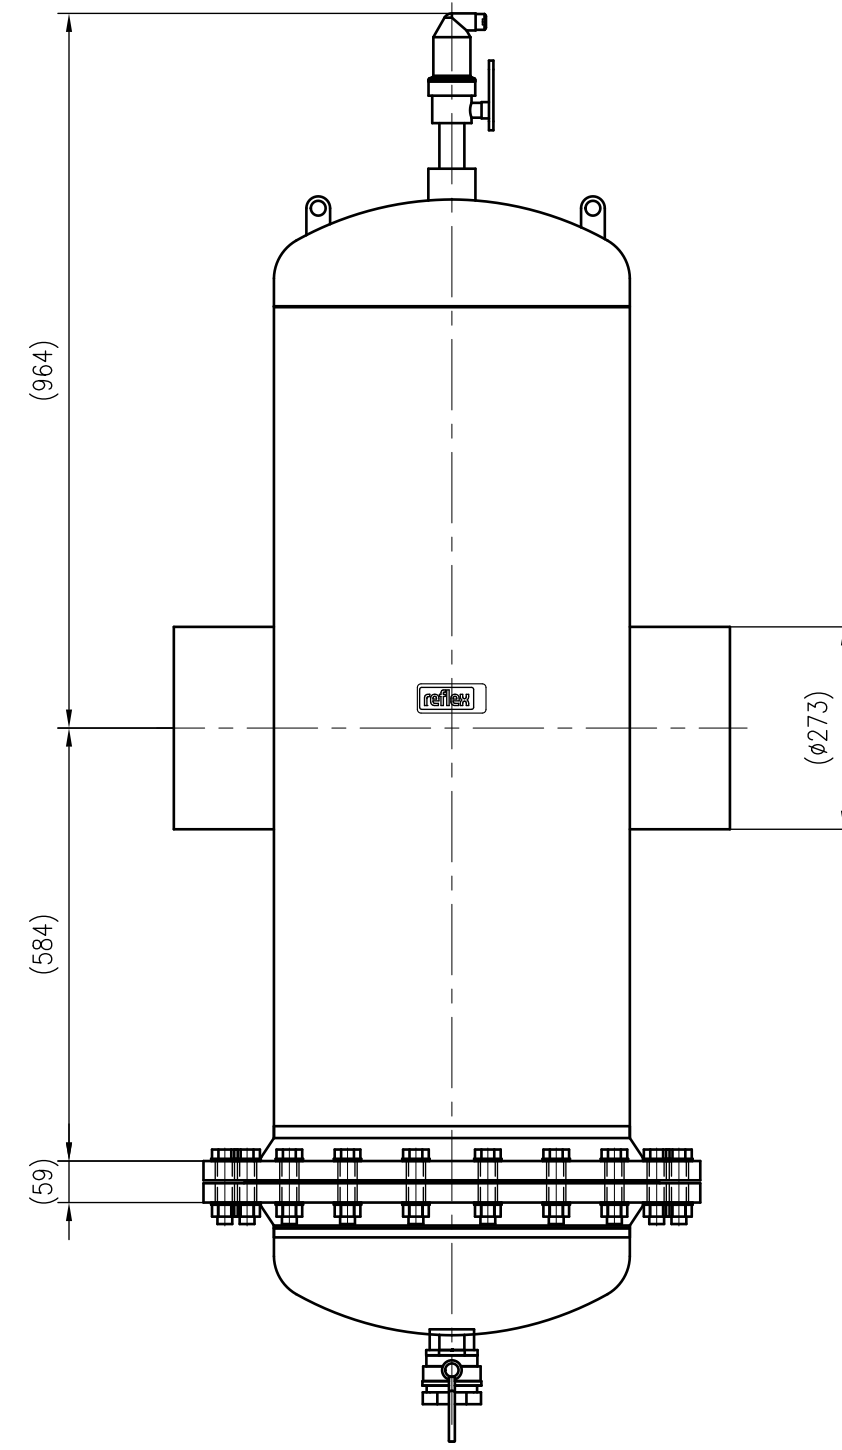

Side view

Front view

Isometric view

Top view

Unterliegt nicht dem Änderungsdienst/ Not subject to change management		Maßstab/ Scale: 1:10	Format/ Size: A2
Revision 23.05.2016	Extwin TW273.0R – 8253270		