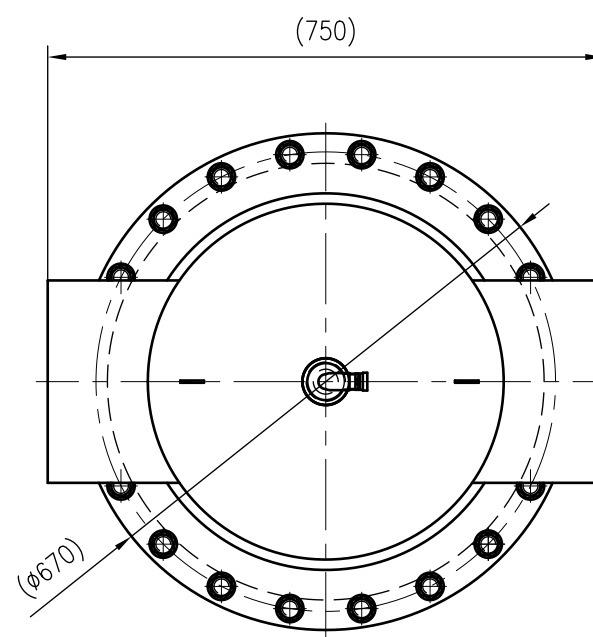

Side view

Front view

Isometric view

Top view

Unterliegt nicht dem Änderungsdienst/ Not subject to change management		Maßstab/ Scale: 1:10	Format/ Size: A2
Revision 23.05.2016	Extwin TW273.0R – 8253270		