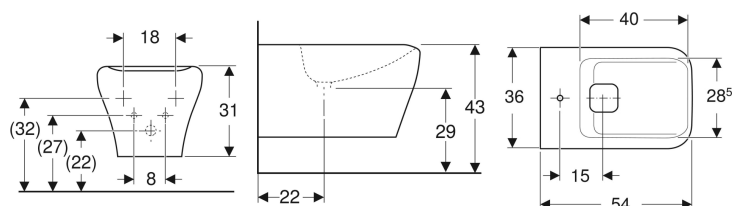

Geberit myDay Wandbidet geschlossene Form

Beispielbild

Verwendungszwecke

- Für Einlocharmaturen mit flexiblen Anschlussschläuchen

Eigenschaften

- Wandhängend
- Wasseranschluss verdeckt

Lieferumfang

- Befestigungsmaterial

Zusätzlich zu bestellen

- Waschbeckenanschluss

- Einfache Befestigung durch Geberit Wandbefestigung Typ EFF2 für Bidet
- Geschlossene Form

Technische Daten

Werkstoff | Sanitärkeramik

- Ablaufdeckel

Art.-Nr.	Farbe / Oberfläche	Überlauf	B	H	T	VE1
235450600	weiß / KeraTect	ohne	36 cm	31 cm	54 cm	1 St.