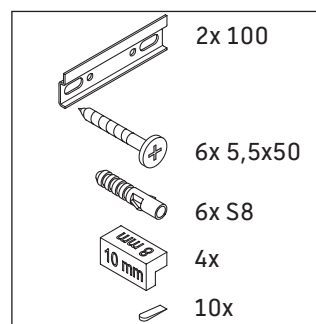

White Tulip

WT 4352

Montageanleitung

Verwendungshinweise

Die Badmöbelserie entspricht den gültigen Normen und Richtlinien zum Zeitpunkt der Auslieferung und ist für den Einsatz in Bädern konzipiert. Eine direkte Benetzung mit Wasser z. B. beim Duschen ist zu vermeiden.