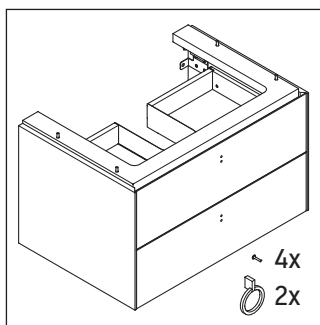

White Tulip

WT 4352

Montageanleitung

Verwendungshinweise

Die Badmöbelserie entspricht den gültigen Normen und Richtlinien zum Zeitpunkt der Auslieferung und ist für den Einsatz in Bädern konzipiert. Eine direkte Benetzung mit Wasser z. B. beim Duschen ist zu vermeiden.