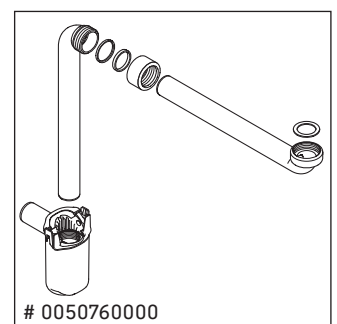

White Tulip

WT 4352

Montageanleitung

Verwendungshinweise

Die Badmöbelserie entspricht den gültigen Normen und Richtlinien zum Zeitpunkt der Auslieferung und ist für den Einsatz in Bädern konzipiert. Eine direkte Benetzung mit Wasser z. B. beim Duschen ist zu vermeiden.