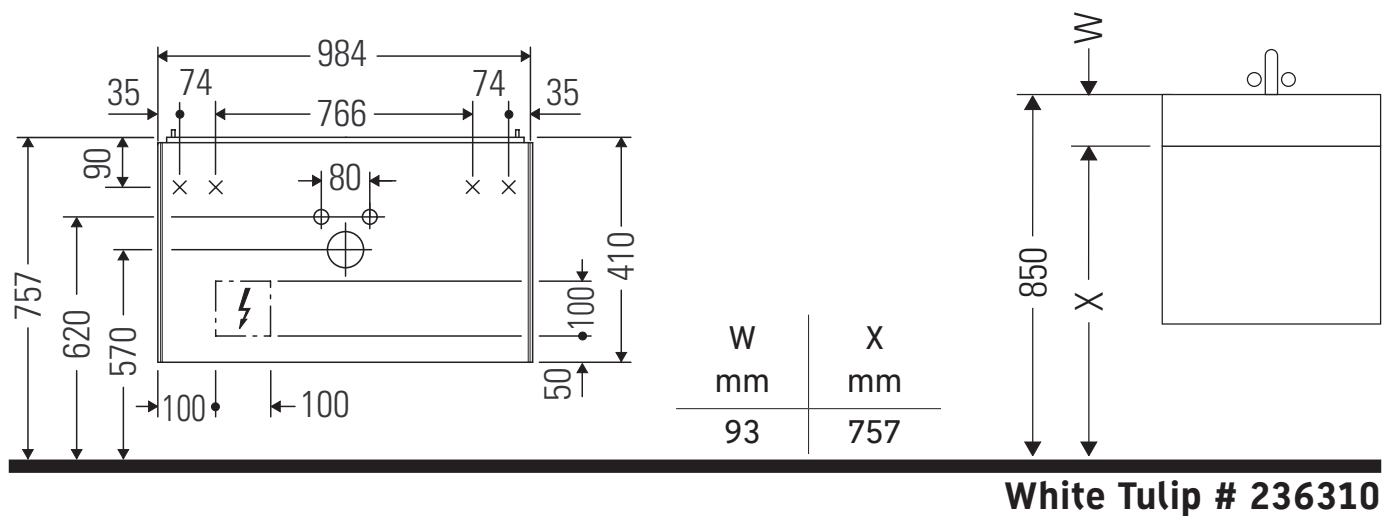

White Tulip

WT 4352

Montageanleitung

Verwendungshinweise

Die Badmöbelserie entspricht den gültigen Normen und Richtlinien zum Zeitpunkt der Auslieferung und ist für den Einsatz in Bädern konzipiert. Eine direkte Benetzung mit Wasser z. B. beim Duschen ist zu vermeiden.