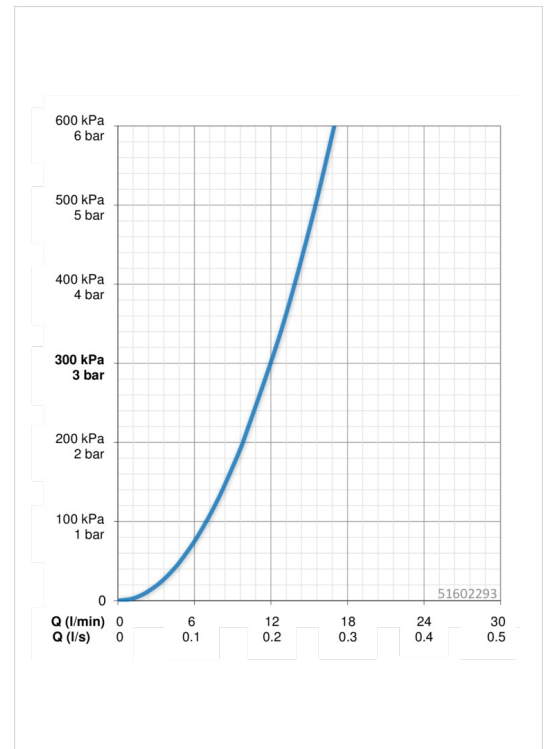

EAN: 4057304003783
static.hansa.com/51602293

- Küche
- Einhebelmischer, Seitenbedient, Spülmaschinenventil
- Standmontage
- Chrom
- Schwenkbarer Auslauf, Anschlag herausnehmbar
- CASCADE® Strahlregler
- Geräteabsperrentil, mechanisch
- Hebel mit W+K-Kennzeichnung, Einhandbedienhebel/Griff
- Temperaturbegrenzer, Heißwassersperre einstellbar (im Lieferumfang enthalten)
- ϕ 3.5 classic Steuerpatrone mit keramischen Dichtscheiben zur Wassermengen- und Temperatureinstellung
- Anschluss über flexible Druckschläuche
- Armaturenkörper aus entzinkungsbeständigem Messing (DZR), Rapid-Montagesystem

Technische Daten

Durchflusseigenschaften

Durchfluss bei 3 bar **12.0 l/min**

Technische Eigenschaften

DN-Größe (Nennmaß) **DN15**
Warmwasserversorgung **max. +80°C**
Arbeitsdruck **0.5-10 bar**
Anschlussgröße **G3/8**
Projection **203 mm**
Werkstoff **Messing**

Vorschriften

EN Standard **EN 817**