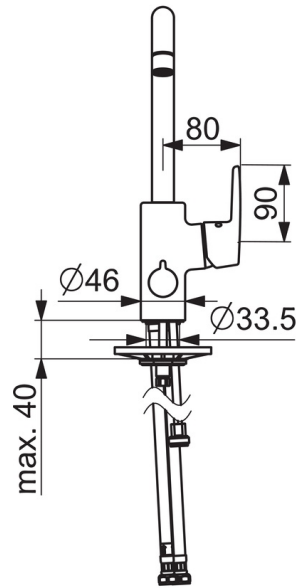

Ersatzteile

SP51602293

	Name	Art.-Nr.
01	Auslauf hoch	59914435
02	Luftsprudler, M22x1 STD CC A	59914436
03	Begrenzer für Schwenkauslauf, 120°	59914429
03	Begrenzer für Schwenkauslauf, 60°/0°	59914264
04	Auslaufdichtung	59914431
05	Kartusche, 3,5 Classic	59913075
06	Gegenmutter, M40x1, SW30	59913210
07	Temperaturanschlag	59912325
08	Abdeckkappe, 33x3 mm	59912504
09	Hebel	59914430
10	Oberteil, G1/2	59914433
11	Griff für Wasch-/Spülmaschinenventil	59914715
12	Befestigungsschraube, M8x1, L=140	59912474
13	Befestigungssatz	59910749
14	PVC-Befestigungsplatte	59910008