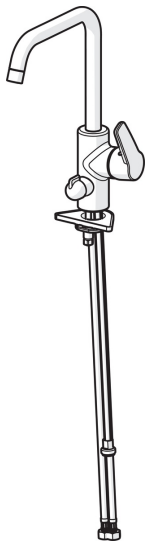

Ersatzteile

SP51602293

	Name	Art.-Nr.
01	Auslauf hoch	59914435
02	Luftsprudler, M22x1 STD CC A	59914436
03	Begrenzer für Schwenkauslauf, 120°	59914429
03	Begrenzer für Schwenkauslauf, 60°/0°	59914264
04	Auslaufdichtung	59914431
05	Kartusche, 3,5 Classic	59913075
06	Gegenmutter, M40x1, SW30	59913210
07	Temperaturanschlag	59912325
08	Abdeckkappe, 33x3 mm	59912504
09	Hebel	59914430
10	Oberteil, G1/2	59914433
11	Griff für Wasch-/Spülmaschinenventil	59914715
12	Befestigungsschraube, M8x1, L=140	59912474
13	Befestigungssatz	59910749
14	PVC-Befestigungsplatte	59910008