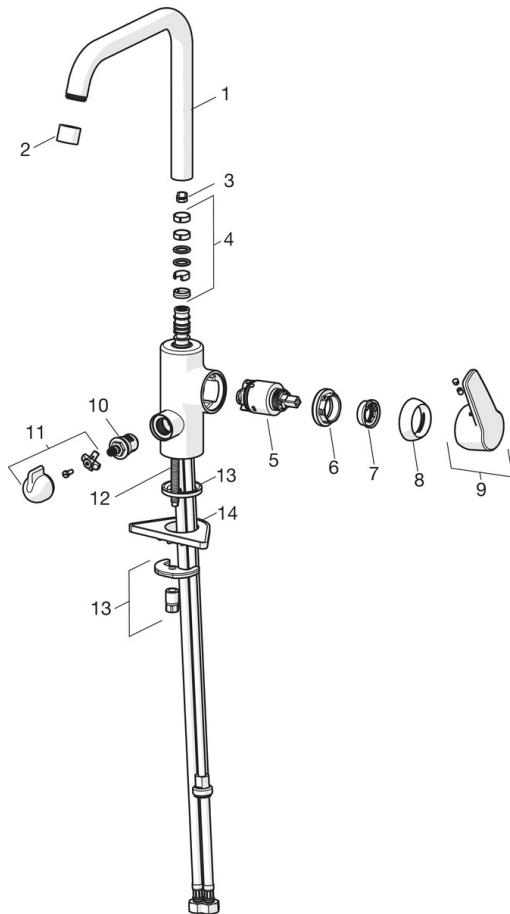

EAN: 4057304003783  
[static.hansa.com/51602293](http://static.hansa.com/51602293)

- Küche
- Einhebelmischer, Seitenbedient, Spülmaschinenventil
- Standmontage
- Chrom
- Schwenkbarer Auslauf, Anschlag herausnehmbar
- CASCADE® Strahlregler
- Geräteabsperrentil, mechanisch
- Hebel mit W+K-Kennzeichnung, Einhandbedienhebel/Griff
- Temperaturbegrenzer, Heißwassersperre einstellbar (im Lieferumfang enthalten)
- $\phi$  3.5 classic Steuerpatrone mit keramischen Dichtscheiben zur Wassermengen- und Temperatureinstellung
- Anschluss über flexible Druckschläuche
- Armaturenkörper aus entzinkungsbeständigem Messing (DZR), Rapid-Montagesystem

### Technische Eigenschaften

DN-Größe (Nennmaß) **DN15**  
 Warmwasserversorgung **max. +80°C**  
 Arbeitsdruck **0.5-10 bar**  
 Anschlussgröße **G3/8**  
 Projection **203 mm**  
 Werkstoff **Messing**

### SP51602293

	Name	Art.-Nr.
01	Auslauf hoch	59914435
02	Luftsprudler, M22x1 STD CC A	59914436
03	Begrenzer für Schwenkauslauf, 120°	59914429
03	Begrenzer für Schwenkauslauf, 60°/0°	59914264
04	Auslaufdichtung	59914431
05	Kartusche, 3,5 Classic	59913075
06	Gegenmutter, M40x1, SW30	59913210
07	Temperaturanschlag	59912325
08	Abdeckkappe, 33x3 mm	59912504
09	Hebel	59914430
10	Oberteil, G1/2	59914433
11	Griff für Wasch-/Spülmaschinenventil	59914715
12	Befestigungsschraube, M8x1, L=140	59912474
13	Befestigungssatz	59910749
14	PVC-Befestigungsplatte	59910008