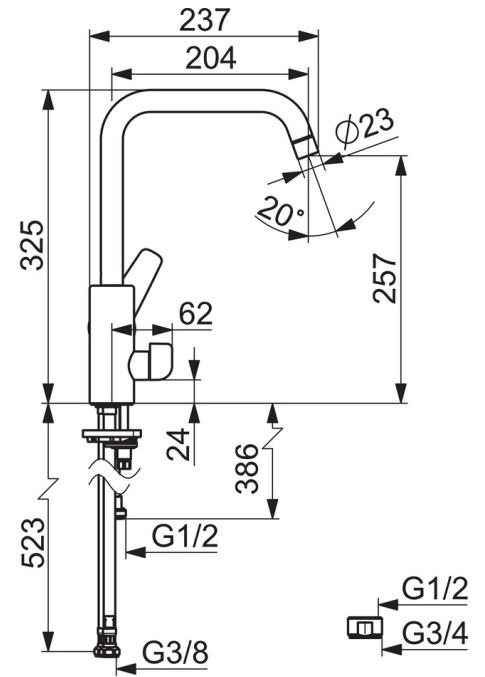

Ersatzteile

SP51602293

	Name	Art.-Nr.
01	Auslauf hoch	59914435
02	Luftsprudler, M22x1 STD CC A	59914436
03	Begrenzer für Schwenkauslauf, 120°	59914429
03	Begrenzer für Schwenkauslauf, 60°/0°	59914264
04	Auslaufdichtung	59914431
05	Kartusche, 3,5 Classic	59913075
06	Gegenmutter, M40x1, SW30	59913210
07	Temperaturanschlag	59912325
08	Abdeckkappe, 33x3 mm	59912504
09	Hebel	59914430
10	Oberteil, G1/2	59914433
11	Griff für Wasch-/Spülmaschinenventil	59914715
12	Befestigungsschraube, M8x1, L=140	59912474
13	Befestigungssatz	59910749
14	PVC-Befestigungsplatte	59910008