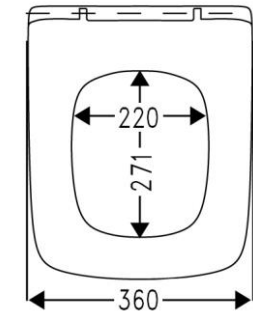

Santorin SoftClose Premium

eckig

2 Deckelpuffer DV5
4 Sitzpuffer SPV8

Öffnungswinkel max. 110°

Sandwich

flach

Gesamtlänge: 423mm

WC-Sitz Modell	
Material	Duroplast
DIN 19516	Mit Edelstahlscharnier erfüllt WC-Sitz DIN 19516
Wertigkeit	Luxus
Benutzerprofil	Privat / anspruchsvolles Objekt
VPE	 7 168
Farben	Art.-Nr.
weiß-alpin C0102G	540458
weiß-alpin C4302G	540004

Scharnier					Sitzlänge in Abhängigkeit vom Scharnier in mm*		
Code	Bild	Material	Besonderheit	Befestigungsart	Verstell-system	I	II
C0102G	 Schraubenlänge 40 mm	Edelstahl	Absenkautomatik SOFT CLOSE classic Abnehmbar TAKE OFF original	BVO Klappdübel	Keine Versell-möglichkeit	444,5	435,5
C4302G		Edelstahl	Absenkautomatik SOFT CLOSE classic Abnehmbar TAKE OFF original	Klappdübel	Schlitzscheibe	471,6	447,6

* gilt für Keramiken mit einem Lochabstand von 155 mm +/- 3 mm und Löchern mit Ø 15 mm. Falls der Lochabstand der Keramiken von 155 mm abweicht, empfehlen wir die Verwendung eines Excenterscharniers.
Die oben gemachte Angabe zur effektiven Sitzlänge gilt dann jedoch nicht mehr, sie bezieht sich ausschließlich auf einen Lochabstand von 155 mm und weicht dann ggf. geringfügig ab.