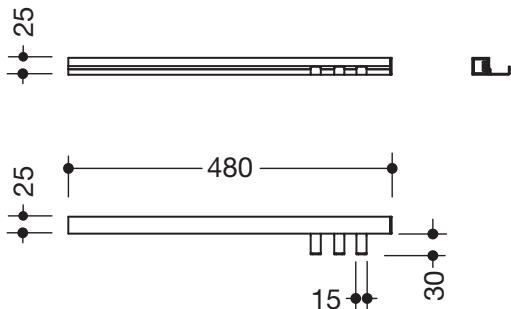

#### Waschtischprofil mit 3 Haken 950.13.0008

- adaptive Zusatzfunktion für das Waschtischmodell 950.13.20..
- Haken kann einfach in das Profil am Waschtisch ein- und ausgehängt werden
- zusätzlicher Gewinn von Aufhängemöglichkeiten direkt am Waschtisch
- 15 mm breit
- aus hochwertigem Edelstahl
- pulverbeschichtet in den HEWI Farben DX (Weiß tiefmatt), DC (Schwarz tiefmatt), AY (Hellgrau Perlglimmer tiefmatt) und SC (Dunkelgrau Perlglimmer tiefmatt)
- belastbar bis 2 kg
- inkl. korrosionsfreiem HEWI Befestigungsmaterial für das Profil

#### Abmessungen in mm