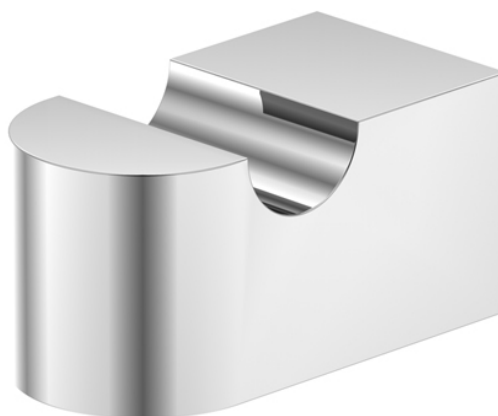

420 2400 Handtuchhaken

aus Messing, chrom

PRODUKTBILD

420 2400 Handtuchhaken

aus Messing, chrom

TECHNISCHE ZEICHNUNG