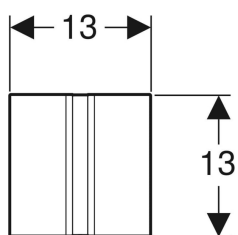

Geberit Typ 50 Abdeckplatte

Beispielbild

Art.-Nr.	Farbe / Oberfläche	Werkstoff	VE1
241.926.QD.1	schwarzchrom / gebürstet	Zinkdruckguss	1 St.