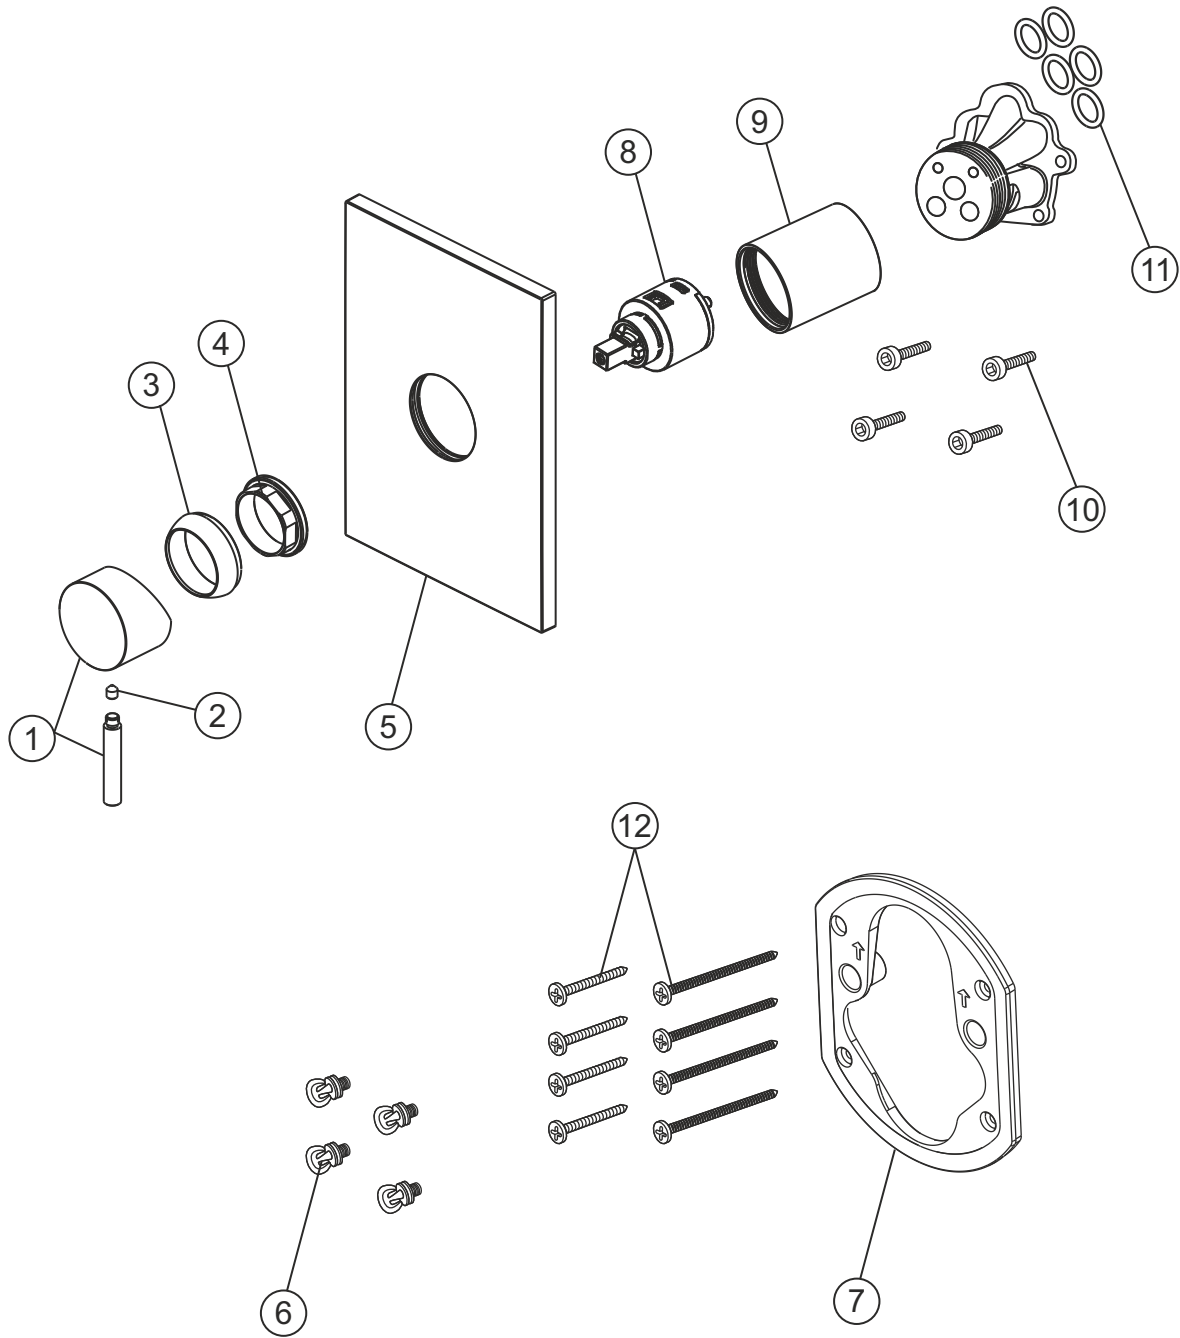

DESIGN iX PVD

Brausebatterie Unterputz

Farbset Brass Steel

21.130555.2.41

herzbach

DESIGN iX PVD

Brausebatterie Unterputz

Farbset Brass Steel

21.130555.2.41

Ersatzteilliste

Pos.	Beschreibung	Art.-Nr.	Preisgruppe	VE
1	Griffhebel	80.433205.1.41	13	1
2	Inbusschraube	80.138133.1.09	1	1
3	Glockenkappe	80.569400.1.41	6	1
4	Konerring	80.569500.1.09	2	1
5	Blende	80.530055.2.41	13	1
6	Blendenbefestigung	80.569600.1.09	3	4
7	Blendenrahmen	80.569100.1.09	5	1
8	Kartusche	80.568600.1.09	7	1
9	Hülse	80.569700.1.41	8	1
10	Schraubensatz	80.569200.1.09	3	4
11	Dichtungssatz	80.569900.1.09	4	5
12	Befestigungsschrauben	80.570000.1.09	3	8

herzbach