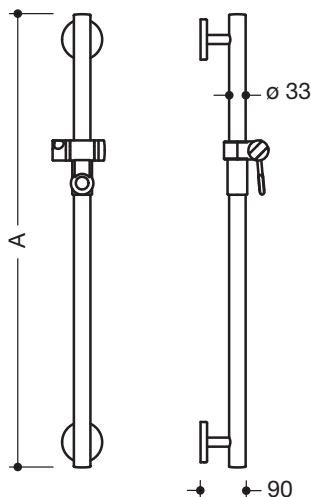

Abbildung ähnlich

### Brausehalterstange, Sonderlänge 950.33.1S91

- senkrechte Stange mit zur Wand ausgeführten Stützen und Rosetten mit Brausehalter
- Brausehalterstange aus hochwertigem Polyamid
- senkrechte Stange und Griffbereich des Brausehalters nach HEWI Farbtabelle
- Brausehalter, Stützen und Rosetten in der HEWI Farbe 98 (Signalweiß)
- mit durchgehendem, korrosionsgeschütztem Stahlkern
- Außenmaß auf Maß gefertigt von 600 mm bis 1250 mm
- Stangendurchmesser 33 mm, 90 mm tief
- Wandanbindung mit gerade zur Wand ausgeführten filigranen Stützen (Durchmesser 18 mm) und flachen Rosetten
- Rosettendurchmesser 80 mm, Kappenhöhe 13 mm
- Brausehalter kann stufenlos geneigt und nach Ziehen oder Drücken eines großflächigen Hebels in der Höhe verstellt werden
- konische Aufnahme am Brausehalter erleichtert das Einhängen der Handbrause
- geeignet für Handbrausen verschiedener Hersteller
- einfache Montage durch einzeln montierbare Befestigungsplatten aus hochwertigem Edelstahl zum Einhängen der Brausehalterstange
- inklusive korrosionsfreiem HEWI Befestigungsmaterial

### Abmessungen in mm